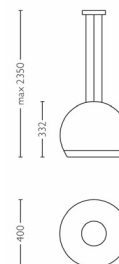

Lirio by Philips
Colgante

Carino

36920/31/LI