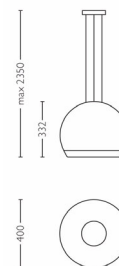

Lirio no Philips
lekārtais gaismeklis

CARINO
Balts

36920/31/LI