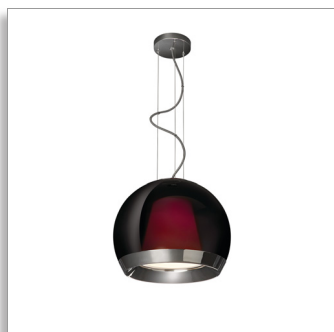

Lirio od společnosti Philips
Závěsné svítidlo

Carino

36920/32/LI

Stvořte světlo, ovládněte stín

Toto závěsné svítidlo Carino je radikálně současnou verzí stylu 60. let v podobě červené plexisklové koule s kontrastním chromem.

Inovativní osvětlení

- Žárovka(y) Philips součástí balení

Zvláštní vlastnosti

- Kompatibilní s nástěnným stmívačem
- Nastavitelná výška

Lirio®

by

PHILIPS

Specifikace

Design a provedení

- Materiál: sklo
- Barva: červená

Obsahuje funkce/příslušenství navíc

- Včetně halogenové žárovky: Ano
- Kompatibilní s nástěnným stmívačem: Ano
- Nastavitelná výška: Ano
- Vysoce kvalitní materiály: Ano

Servis

- Záruka: 2 roky

Rozměry a hmotnost balení

- Výška: 47,9 cm
- Délka: 46,3 cm
- Šířka: 46,3 cm
- Hmotnost: 10,800 kg

Různé

- Speciálně navrženo pro: Obývací pokoj a ložnice
- Styl: Současný
- Typ: Závěsné svítidlo