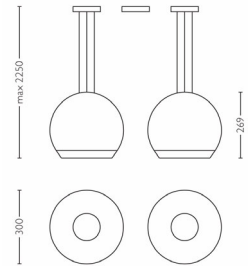

Lirio by Philips
Pendelleuchte

Carino

36921/31/LI