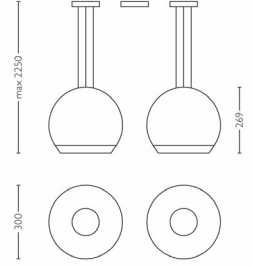

Philips Lirio
Sarkit

Carino

36921/31/LI

Işık yaratın, gölgeleri kontrol edin

Bu Carino sarkıt, beyaz sert plastikten küreleri ve kontrastlı kromuyla 60'ların şıklığını radikal şekilde bugüne taşıyor.

Yenilikçi aydınlatma

- Philips ampuller birlikte verilir

Çok özel nitelikler

- Duvar ayar düğmesi ile uyumlu
- Ayarlanabilir yükseklik

Lirio®
by
PHILIPS