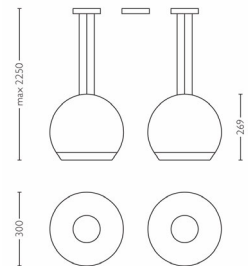

Lirio de Philips
Suspension

Carino

36921/31/LI