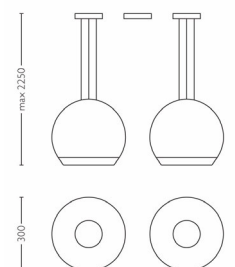

Lirio by Philips
Lampada a sospensione

Carino

36921/31/LI

Crea la luce e controlla l'intensità

Questa sospensione Carino rivisita radicalmente lo chic anni '60 proponendo globi in perspex bianco con elementi cromati contrastanti.

Illuminazione innovativa

- Lampadine Philips incluse

Caratteristiche speciali

- Compatibile con i dimmer da parete
- Altezza regolabile

Lirio
by
PHILIPS