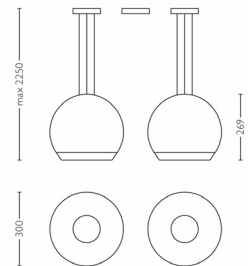

Lirio by Philips
Colgante

Carino

36921/31/LI