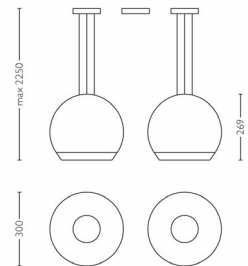

Lirio by Philips
Rippvalgusti

Carino

36921/31/LI