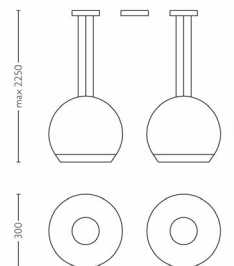

„Lirio by Philips“
Pakabinamas šviestuvas

„Carino“

36921/31/LI