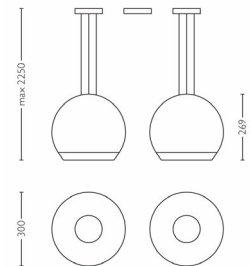

Lirio by Philips
Pendel

Carino

36921/32/LI