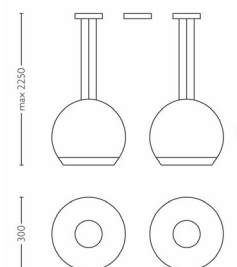

Lirio by Philips
Hengellampe

Carino

36921/32/LI

Skape lys, kontrollere skygge

Denne Carino-pendellampen gir oss en smakebit av 60-tallet med en radikal vri takket være de røde, krombelagte kuplene i plastglass som skaper en kontrast.

Nyskapende belysning

- Philips-pære(r) inkludert

Egenskaper

- Kompatibel med veggmontert dimmer
- Justerbar høyde

Lirio®
by
PHILIPS