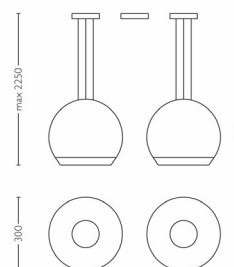

Lirio de Philips
Suspension

Carino

36921/32/LI