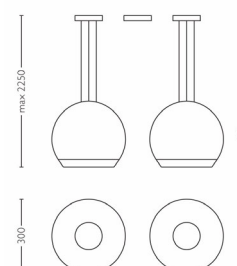

Lirio от Philips
Подвесной светильник

Carino

36921/32/LI

Световые акценты и управление светотенью

Подвесной светильник Carino в форме нескольких шаров выполнен из хромированного металла и красного оргстекла Perspex — воплощение шика 60-х годов в современном исполнении.

Инновационное освещение

- Лампа(-ы) Philips входят в комплект

Особые свойства

- Совместим с настенным диммером
- Регулируемая высота

Lirio®
by
PHILIPS