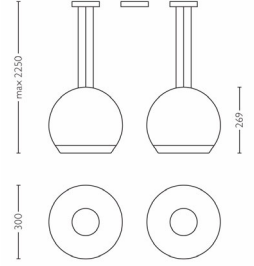

Philips Lirio
Sarkit

Carino

36921/32/LI

Işık yaratın, gölgeleri kontrol edin

Bu Carino sarkıt, kırmızı sert plastikten küreleri ve kontrastlı kromuyla 60'ların şıklığını radikal şekilde bugüne taşıyor.

Yenilikçi aydınlatma

- Philips ampuller birlikte verilir

Çok özel nitelikler

- Duvar ayar düğmesi ile uyumlu
- Ayarlanabilir yükseklik

Lirio®
by
PHILIPS