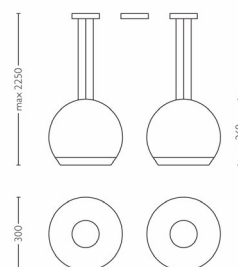

Lirio by Philips
Hanglamp

Carino

36921/32/LI