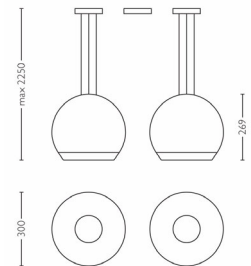

Lirio by Philips
Pendelleuchte

Carino

36921/32/LI