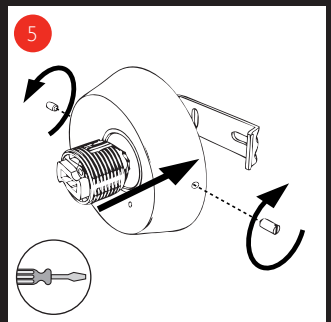

Lirio®

by

PHILIPS

CE Distributor  
Satenrozen 13  
2550Kontich – Belgium

PGT MD0 001 594  
A346 Last update: 10/08/09

CREATE **LIGHT CONTROL SHADOW**

Type B

1