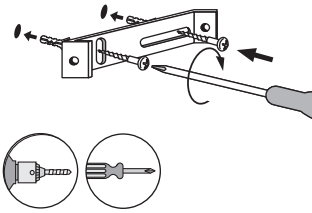

Lirio®

by

PHILIPS

CE Distributor  
Satenrozen 13  
2550Kontich – Belgium

PGT MD0 001 594  
A346 Last update: 10/08/09

CREATE **LIGHT CONTROL SHADOW**

Type B

1