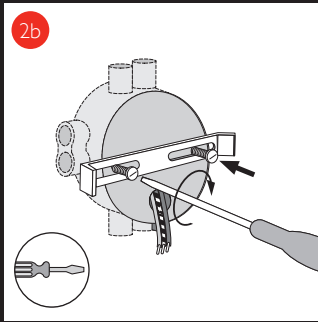

Lirio®

by

PHILIPS

CE Distributor  
Satenrozen 13  
2550Kontich – Belgium

PGT MD0 001 594  
A346 Last update: 10/08/09

CREATE **LIGHT CONTROL SHADOW**

Type B

1