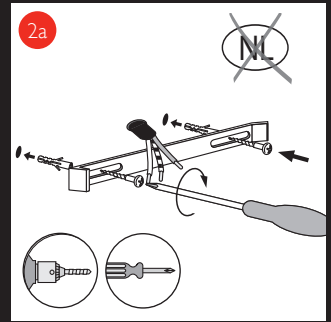

Lirio®

by

PHILIPS

CE Distributor  
Satenrozen 13  
2550Kontich – Belgium

PGT MD0 001 594  
A346 Last update: 10/08/09

CREATE **LIGHT CONTROL SHADOW**

Type B

1