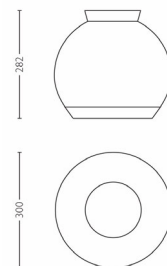

Lirio by Philips
Plafon

Carino

36925/31/LI