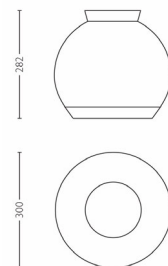

Lirio by Philips
Kattovalaisin

Carino

36925/31/LI