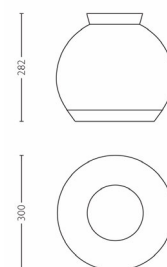

Lirio by Philips
Plafonnière

Carino

36925/31/LI