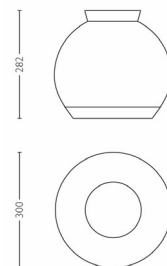

Lirio by Philips
Taklampan

Carino

36925/31/LI