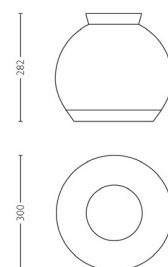

„Lirio by Philips“
Lubų šviestuvai

„Carino“

36925/31/LI