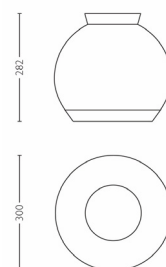

Lirio by Philips
Plafonnière

Carino

36925/32/LI