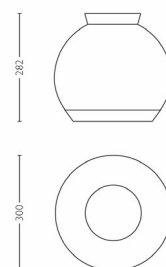

Lirio by Philips
Plafon

Carino

36925/32/LI