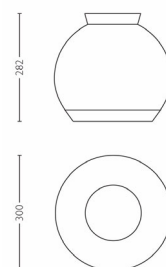

Lirio de Philips
Plafonnier

Carino

36925/32/LI