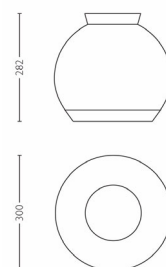

Lirio by Philips
Plafón

Carino

36925/32/LI