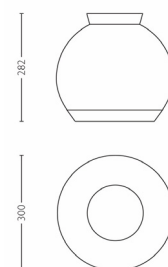

Lirio od společnosti Philips
Stropní světlo

Carino

36925/32/LI