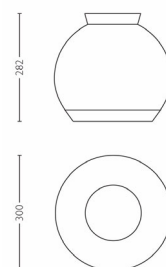

Lirio от Philips
Потолочный светильник

Carino

36925/32/LI