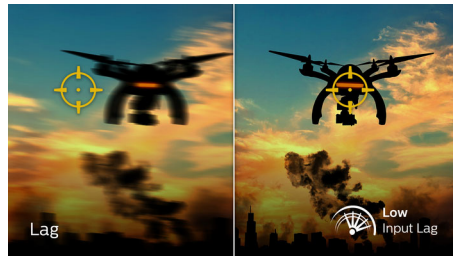

Juegos a 144 Hz

Si lo tuyo son los juegos intensos y competitivos, querrás una pantalla sin retardo y con imágenes ultrafluidas. Esta pantalla de Philips actualiza la imagen de la pantalla hasta 144 veces por segundo de forma eficaz, 2,4 veces más rápido que una pantalla estándar. Una frecuencia de actualización inferior puede hacer que los enemigos parezcan saltar de una zona a otra de la pantalla, lo que los convierte en objetivos difíciles de alcanzar. Con la frecuencia de actualización de 144 Hz, disfrutarás de esas imágenes fundamentales que faltan en la pantalla y que muestran el movimiento de los enemigos con una extrema fluidez, para que puedas apuntarles fácilmente. Con un tiempo de latencia ultrabajo y sin

distorsión, esta pantalla de Philips es tu compañera ideal para jugar

Respuesta rápida MPRT de 1 ms

El tiempo de respuesta de la imagen en movimiento (MPRT) es la forma más intuitiva de describir el tiempo de respuesta, que hace referencia directa a la duración entre la visualización de ruido de borrosidad a la de imágenes limpias y nítidas. El monitor para juegos de Philips con MPRT de 1 ms elimina de forma eficaz el movimiento de imagen y el movimiento borroso, ofreciendo un aspecto visual más nítido y preciso para mejorar la experiencia de juego. Es la mejor elección para disfrutar de emocionantes juegos en los que prima la velocidad.

Tiempo de latencia bajo

El tiempo de latencia es la cantidad de tiempo que transcurre entre realizar una acción con un dispositivo conectado y ver el resultado en la pantalla. El tiempo de latencia bajo reduce el tiempo de retardo entre introducir un comando en los dispositivos y verlo en el monitor, lo que supone una gran mejora a la hora de jugar a videojuegos en los que prima la velocidad y resulta particularmente importante