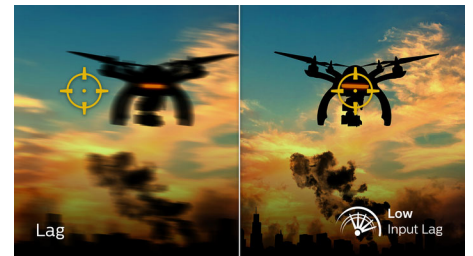

32M1N5800A/00

Con un tiempo de latencia ultrabajo y sin distorsión, esta pantalla de Philips es tu compañera ideal para jugar

Respuesta rápida MPRT de 1 ms

El tiempo de respuesta de la imagen en movimiento (MPRT) es la forma más intuitiva de describir el tiempo de respuesta, que hace referencia directa a la duración entre la visualización de ruido de borrosidad a la de imágenes limpias y nítidas. El monitor para juegos de Philips con MPRT de 1 ms elimina de forma eficaz el movimiento de imagen y el movimiento borroso, ofreciendo un aspecto visual más nítido y preciso para mejorar la experiencia de juego. Es la mejor elección para disfrutar de emocionantes juegos en los que prima la velocidad.

Tiempo de latencia bajo

El tiempo de latencia es la cantidad de tiempo que transcurre entre realizar una acción con un dispositivo conectado y ver el resultado en la pantalla. El tiempo de latencia bajo reduce el tiempo de retardo entre introducir un comando en los dispositivos y verlo en el monitor, lo que supone una gran mejora a la hora de jugar a videojuegos en los que prima la velocidad y resulta particularmente importante para los jugadores de juegos competitivos muy rápidos.