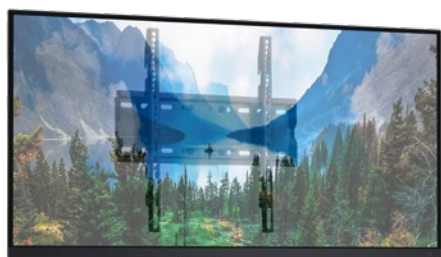

Supporto da Pavimento Super Slim per TV LCD/LED/Plasma da 32" a 70"

Cuscinetti in schiuma

Super-slim

Caratteristiche:

- ▶ Design super sottile per installazione aderente alla parete
- ▶ Facile regolazione dell'angolo di visione del televisore
- ▶ Inclinazione TV: +3° / -10°
- ▶ Altezza regolabile in tre posizioni: 1057 / 1115 / 1173 mm
- ▶ Provvisto di cinghie magnetiche
- ▶ Gestione dei cavi integrata
- ▶ Con kit di sicurezza che permette di fissarlo alla parete
- ▶ Imbottiture in schiuma EVA per proteggere i mobili e le superfici con cui viene a contatto
- ▶ Materiale: acciaio, alluminio, plastica
- ▶ Dimensioni: P 602 x H max 1173 x P 282 mm

Contenuto della confezione:

- ▶ Supporto da pavimento fisso per TV da 32"-70"
- ▶ Kit di fissaggio
- ▶ Manuale utente

32''-70''

40 kg

400x400
max

VESA

Gestione
cavi

Colori disponibili: