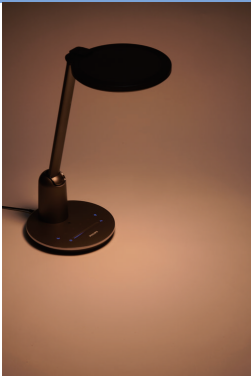

PHILIPS

Lámpara de mesa

Funcional

DSK602 30-55K

Gris oscuro

Regulación gradual

8719514431195

Luz LED cómoda que no cansa la vista

Con su diseño robusto y un rendimiento óptimo, la luz de escritorio Philips LED Performance es la luminaria perfecta que aporta calidad y luminosidad a cualquier espacio del hogar. Luz cómoda que no daña la vista.

Efecto de iluminación

- Cambio de color SceneSwitch

Excelente calidad

- EyeComfort: luz que no cansa la vista

Control

- Regulación por pasos

Destacados

Cambio de color SceneSwitch

Regulación por pasos

Selecciona entre distintos niveles de regulación para crear el ambiente adecuado para el momento.

Especificaciones

Diseño y acabado

- Color: gris oscuro
- Material: metal/plástico

Características/accesorios adicionales incluidos