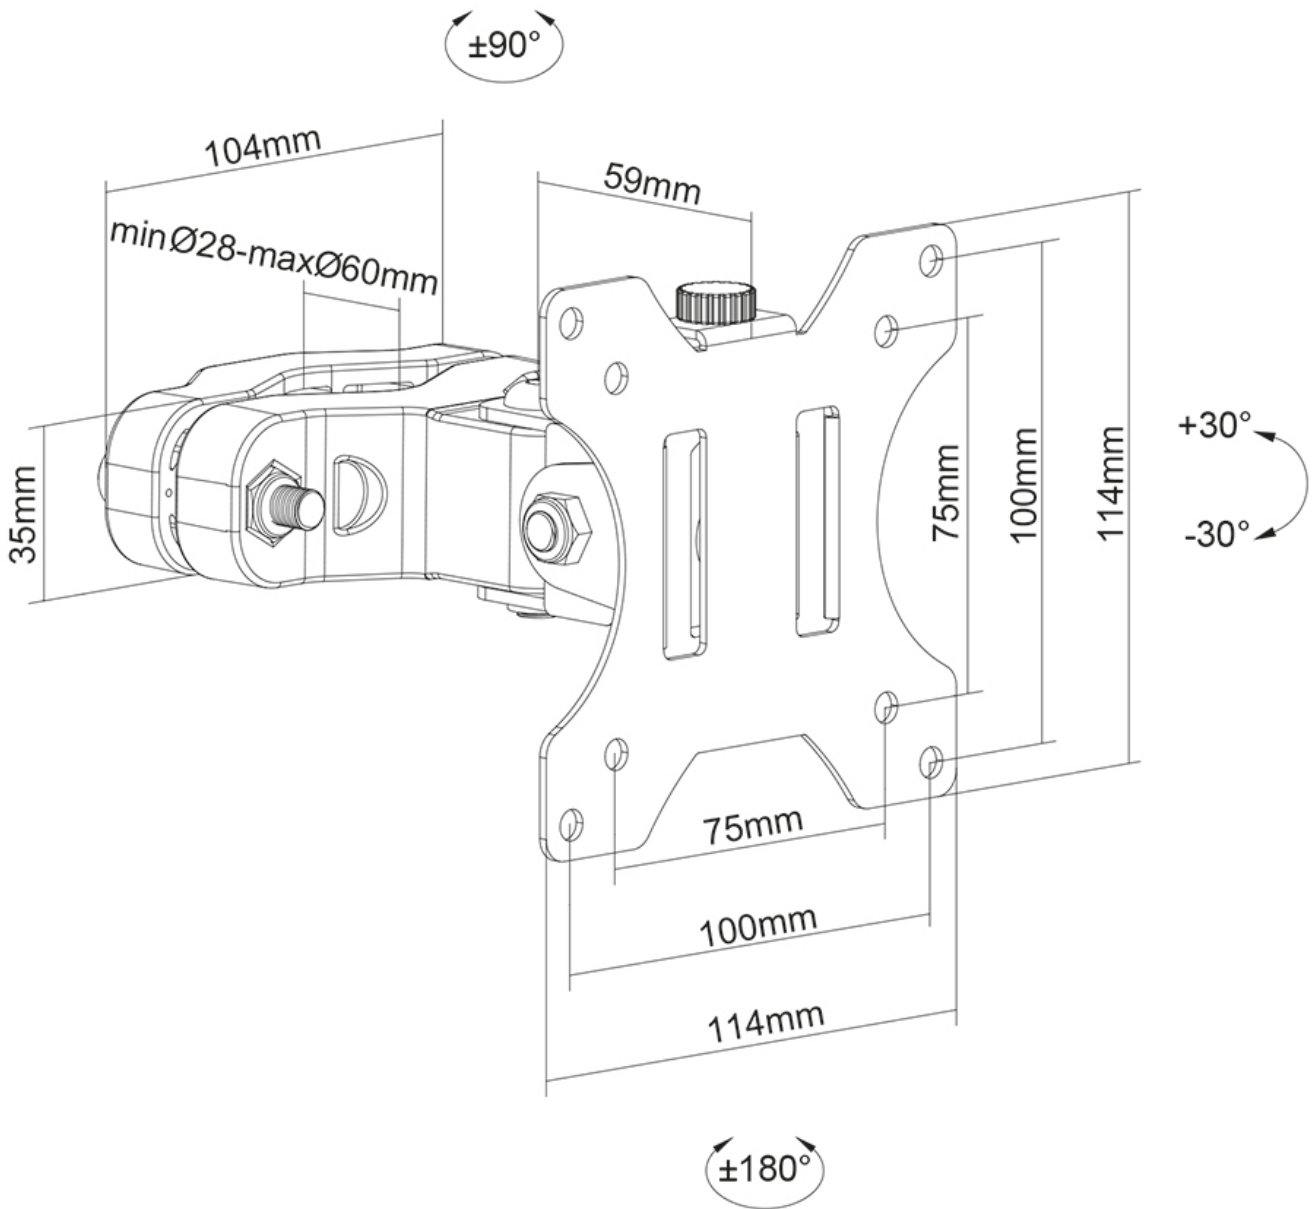

FL40-430BL11

NEOMOUNTS TV-PAALSTEUN

Neomounts