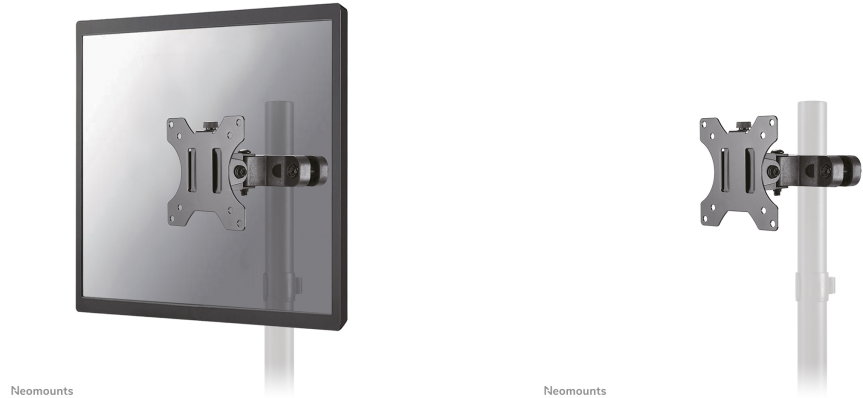

FL40-430BL11

NEOMOUNTS TV-PAALSTEUN

SPECIFICATIES

ALGEMEEN

Min. beeldformaat*	17 inch
Max. beeldformaat*	32 inch
Min. draagvermogen	0 kg (per scherm)
Max. draagvermogen	8 kg (per scherm)
Schermen	1
VESA minimaal	75x75 mm
VESA maximaal	100x100 mm
Afstand tot wand	11 cm

FUNCTIONALITEIT

Type	Kantelen Roteren Zwenken
Kantelen (graden)	+30°, -30°
Zwenken (graden)	180°
Roteren (graden)	360°
Hoogte	11,4 cm
Breedte	11,4 cm
Diepte	14 cm

INFORMATIE

Kleur	Zwart
Hoofdmateriaal	Staal
Garantie	5 jaar
EAN code	8717371448981

Neomounts FL40-430BL11 full motion TV-paalsteun (Ø28-60 mm) voor 17-32" schermen - Zwart

De Neomounts FL40-430BL11 is een full motion paalsteun voor flat screens tot 32" met een maximaal draagvermogen van 8 kg. De veelzijdige technologie kantel- (60°), zwenk- (180°) en roteertechnologie (360°) maakt het mogelijk om de optimale kijkhoek te creëren.

De FL40-430BL11 heeft een diepte van 11 cm en is geschikt voor schermen met VESA gatenpatroon 75x75 tot 100x100 mm. De steun is voorzien van een handige Quick-release VESA, waarmee je de tv in een oogwenk kunt bevestigen.