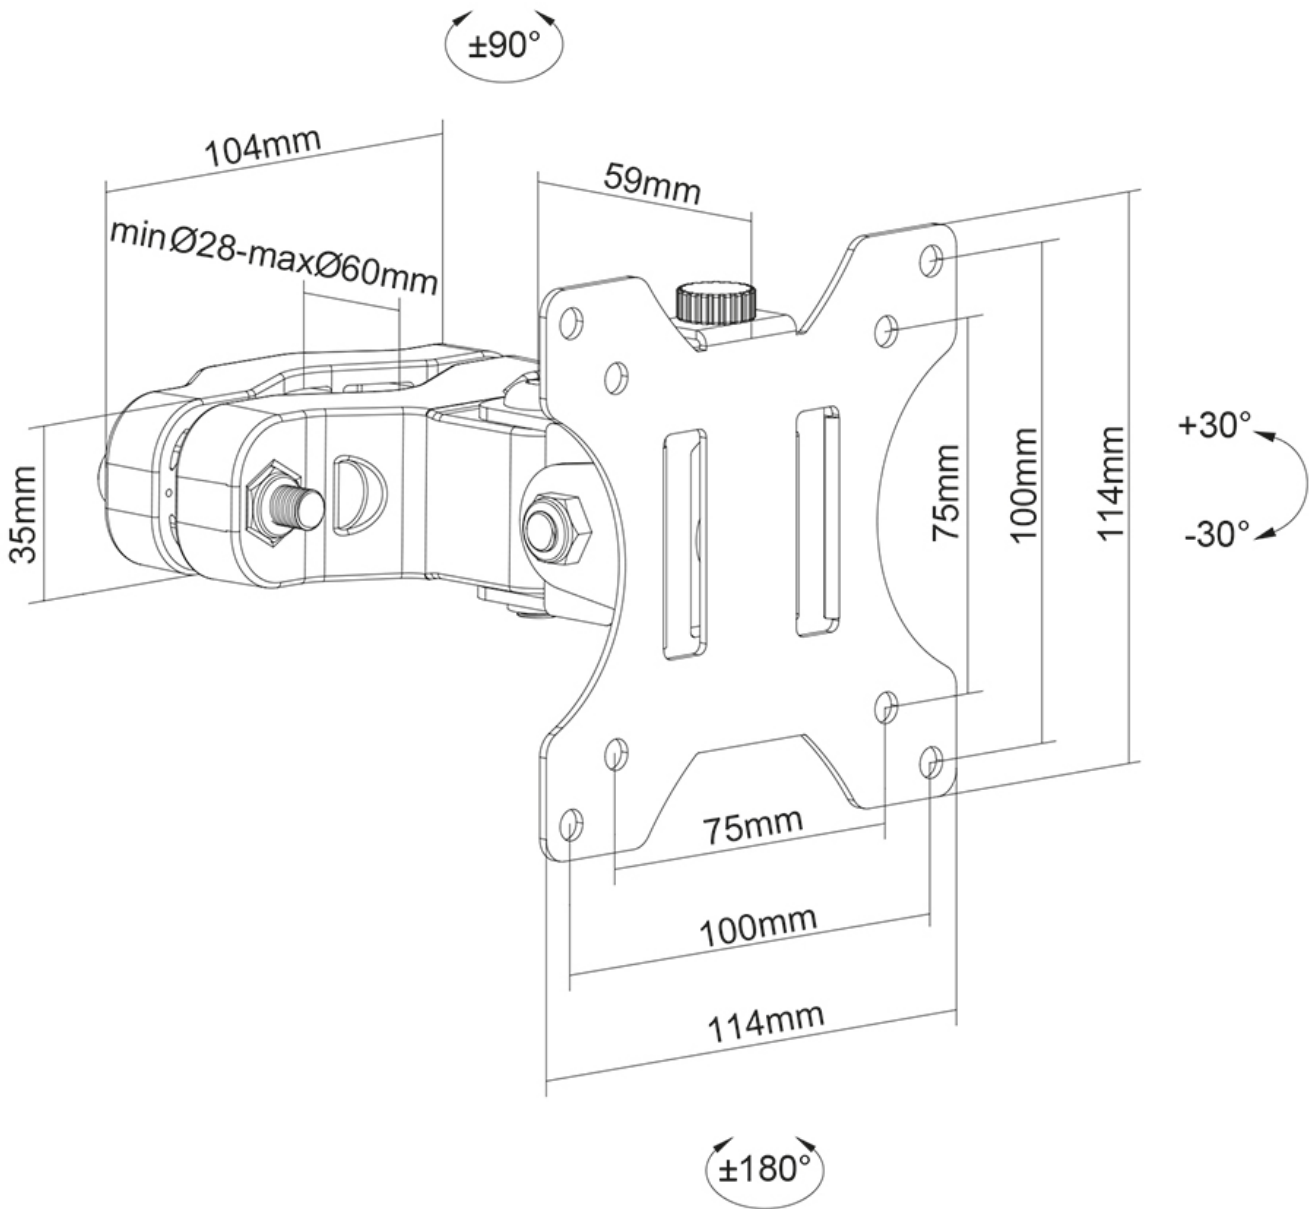

FL40-430BL11

NEOMOUNTS SUPPORTO DA PALO PER TV

Neomounts