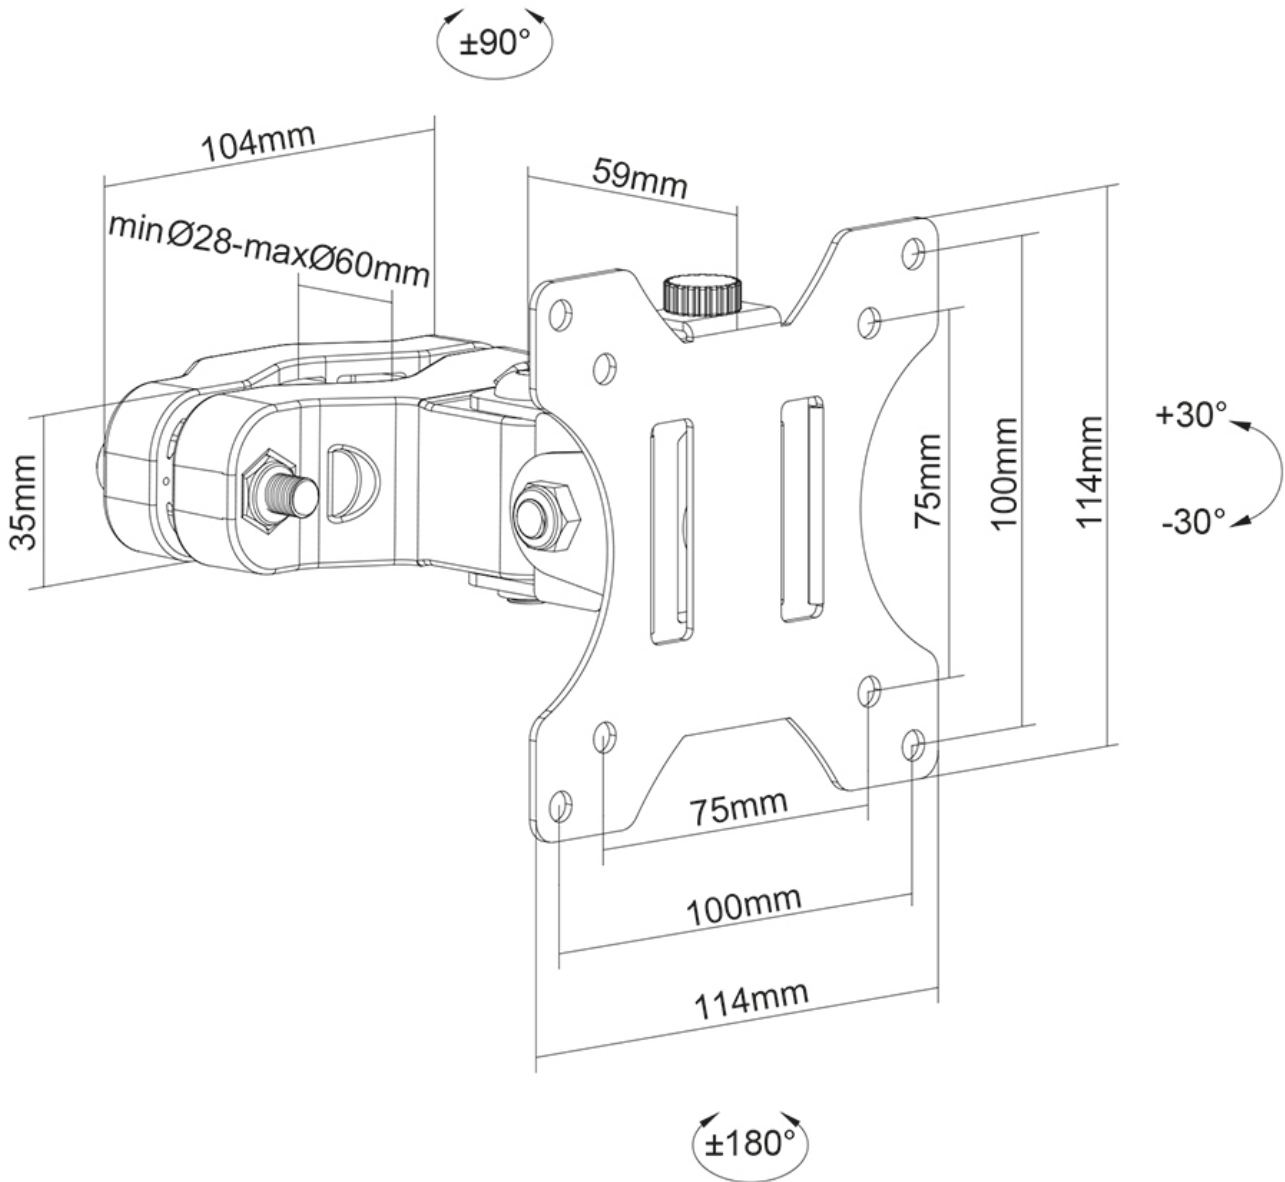

FUNCTIE

Type

| | |
|-------------------|------------|
| Kantelen (graden) | +30°, -30° |
| Zwenken (graden) | 180° |
| Roteren (graden) | 360° |
| Hoogte | 11,4 cm |
| Breedte | 11,4 cm |
| Diepte | 12,2 cm |

Neomounts

Neomounts

Neomounts FL40-430BL11 TV-paalsteun 17-32" - max 8 kg - VESA 75x75-100x100 - geschikt voor Ø 28-60 mm - zwart

De Neomounts FL40-430BL11 is een full motion paalsteun voor flat screens tot 32" met een maximaal draagvermogen van 8 kg. De veelzijdige technologie kantel- (60°), zwenk- (180°) en roteertechnologie (360°) maakt het mogelijk om de optimale kijkhoek te creëren.

De FL40-430BL11 heeft een diepte van 11 cm en is geschikt voor schermen met VESA gatenpatroon 75x75 tot 100x100 mm. De steun is voorzien van een handige Quick-release VESA, waarmee je de tv in een oogwenk kunt bevestigen.

FL40-430BL11

NEOMOUNTS FL40-430BL11 TV-PAALSTEUN 17-32" - DIAM. 28-60 MM

Neomounts