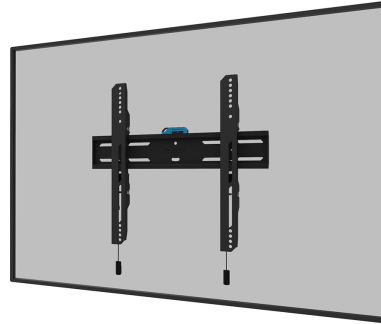

WL30S-850BL14

SPECIFICATIES

ALGEMEEN

Min. beeldformaat*	32 inch
Max. beeldformaat*	65 inch
Max. draagvermogen	60 kg (per scherm)
Schermen	1
VESA minimaal	100x100 mm
VESA maximaal	400x400 mm
Afstand tot wand	3,3 cm

FUNCTIONALITEIT

Type	Vlak
Hoogteverstelling	2 cm
Vergrendelbaar	Vergrendelbaar - Inclusief veiligheidsschroef
Hoogte	42,5 cm
Breedte	48,4 cm
Diepte	3,3 cm
Verstellingstype	Micro aanpassing

INFORMATIE

Kleur	Zwart
Hoofdmateriaal	Staal
Garantie	5 jaar
EAN code	8717371448813

*NB. De vermelde inch-maten zijn slechts een indicatie, gecombineerd met het gewicht en de VESA-maten. Het maximale gewicht en de VESA-maat zijn absolute beperkingen voor de producten en dienen niet te worden overschreden.

NEOMOUNTS TV WANDSTEUN

Neomounts

Neomounts

Neomounts WL30S-850BL14 vlakke wandsteun voor 32-65" schermen - Zwart

De Neomounts WL30S-850BL14 LEVEL is een vlakke wandsteun voor flat screens tot 65" met een maximaal draagvermogen van 60 kg. Voor de perfecte installatie is hoogte- en niveaustelling beschikbaar.

De LEVEL 850 wandsteun heeft een diepte van 3,3 cm en is geschikt voor schermen met VESA gatenpatroon 100x100 tot 400x400mm. De wandsteun kan desgewenst vergrendeld worden met de meegeleverde antidiefstalschroef of met een hangslot (niet meegeleverd).

De WL30S-850BL14 is voorzien van een handig magnetisch pull & release systeem, waarmee je de tv in een oogwenk kunt bevestigen en op een veilige en solide manier kunt vastzetten. Nadien kunnen de pull & release touwtjes eenvoudig weggeborgen worden achter het scherm door de magneet op de steun vast te klikken. Een losse waterpas wordt meegeleverd, evenals een bevestigingssjabloon, om eenvoudige installatie van de steun te garanderen.