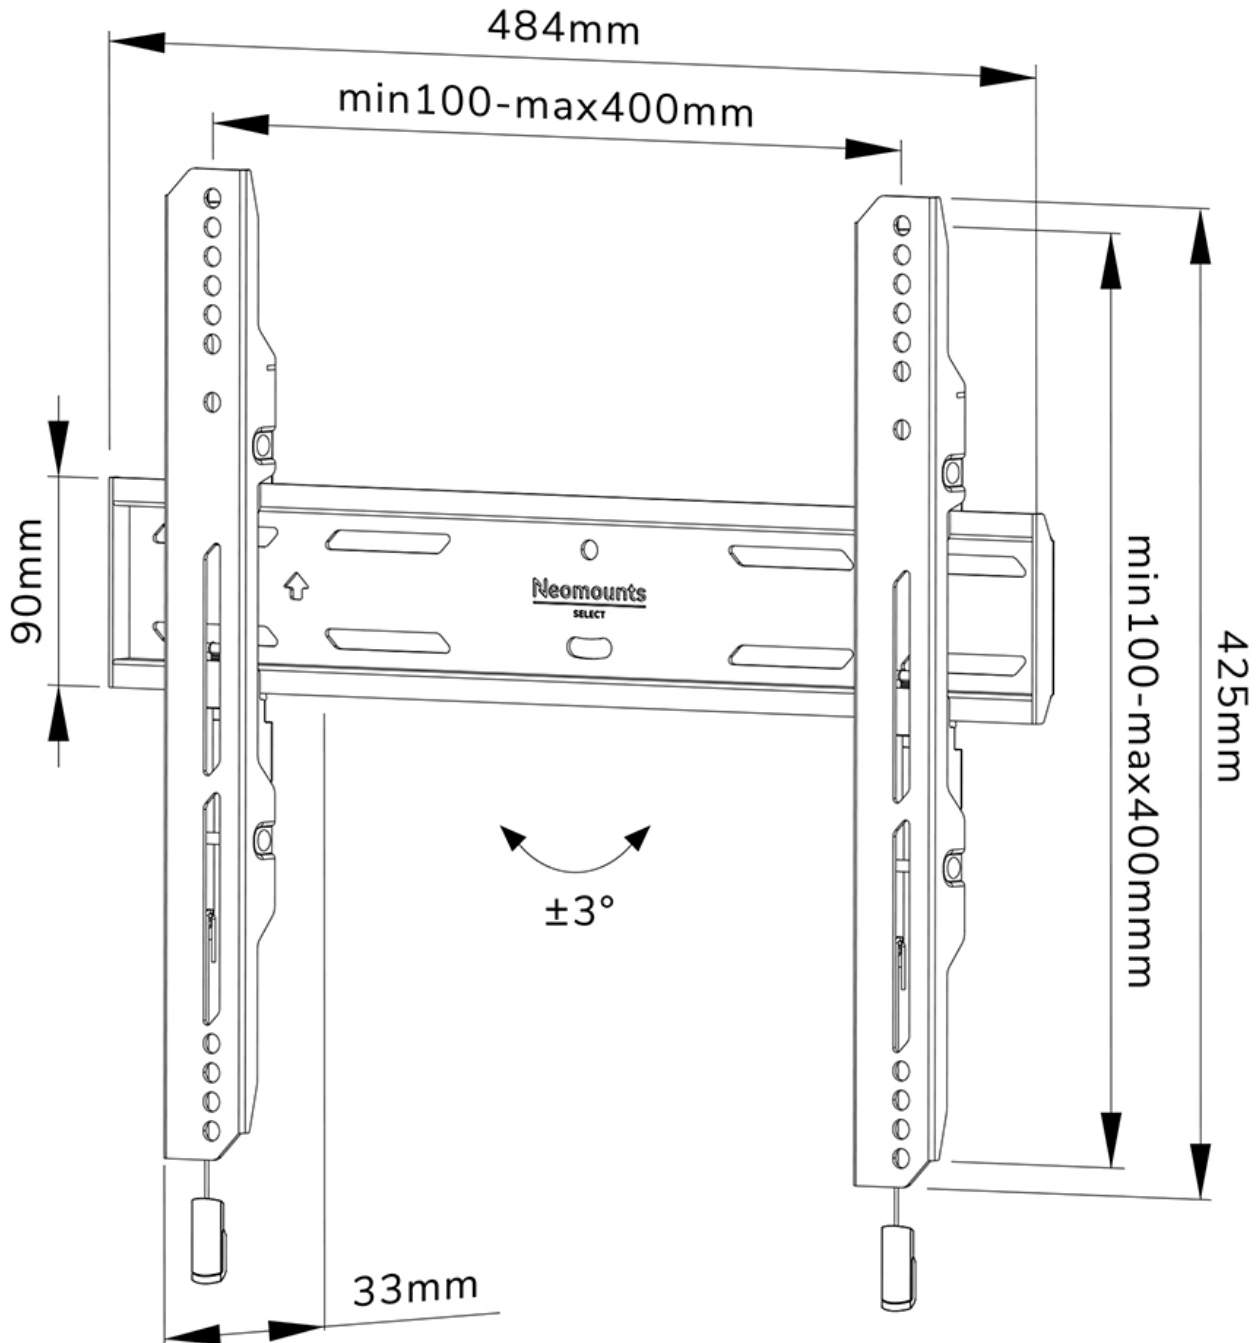

WL30S-850BL14

NEOMOUNTS TV WANDSTEUN

Neomounts