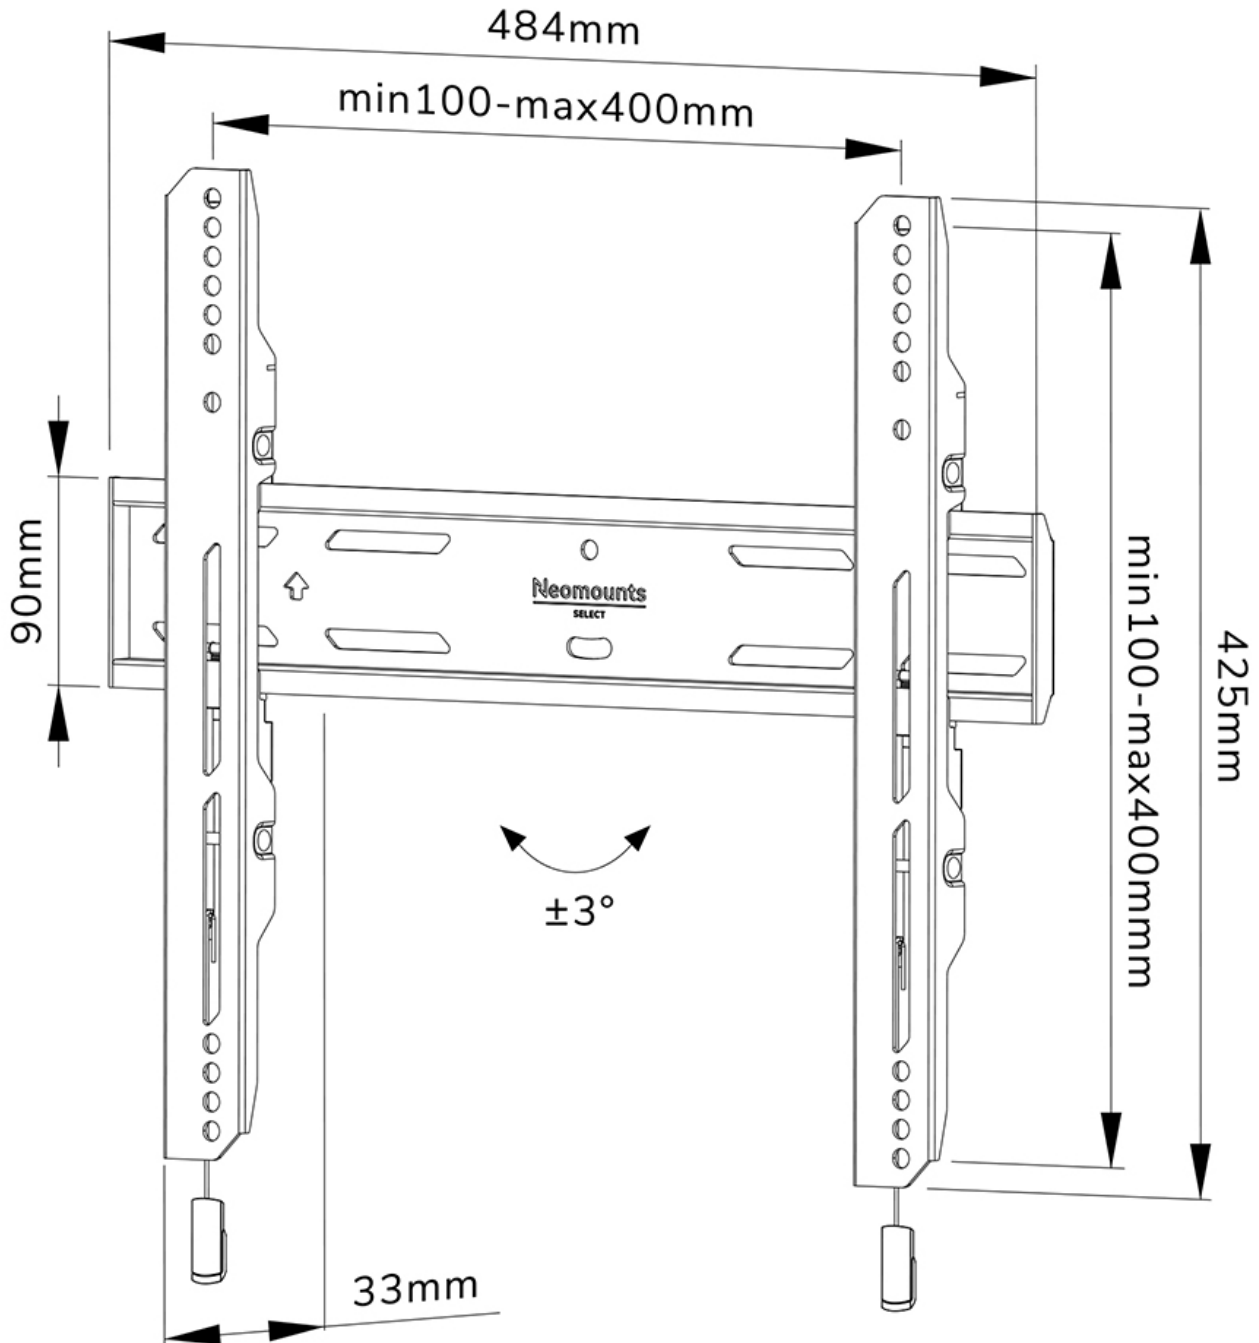

WL30S-850BL14

NEOMOUNTS TV-WANDHALTERUNG

Neomounts