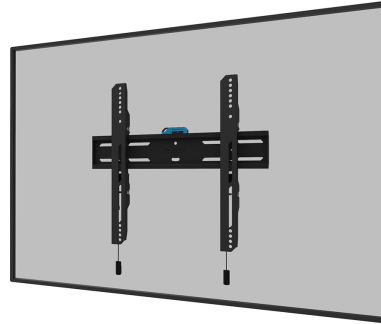

WL30S-850BL14

NEOMOUNTS SUPPORTO A PARETE PER TV

SPECIFICAZIONI

GENERALE

| | |
|-----------------------|---------------------|
| Dim. min. schermo* | 32 inch |
| Dim. max. schermo* | 75 inch |
| Peso massimo | 50 kg (per schermo) |
| Schermi | 1 |
| Minimo VESA | 100x100 mm |
| Massimo VESA | 400x400 mm |
| Distanza dalla parete | 3,3 cm |

FUNZIONALITÀ

| | |
|---------------------|--|
| Tipologia | Fisso |
| Regolazione altezza | 2 cm |
| Chiudibile | Bloccabile - Vite di sicurezza inclusa |
| Altezza | 42,5 cm |
| Larghezza | 48,4 cm |
| Profondità | 3,3 cm |
| Tipo di regolazione | Microregolazione |

Neomounts

Neomounts

Neomounts WL30S-850BL14 supporto a parete fisso per schermi 32-75" - Nero

Il Neomounts WL30S-850BL14 LEVEL è un supporto a parete fisso per schermi piatti fino a 75" con un peso massimo consigliato di 50 kg. È disponibile la regolazione dell'altezza e del livello per un'installazione perfetta.

Il LEVEL-850 supporto a parete ha una profondità di 3,3 cm ed è adatto per schermi con fori VESA da 100x100 a 400x400 mm. È possibile bloccare il supporto a parete utilizzando la vite antifurto inclusa o un lucchetto (non incluso).