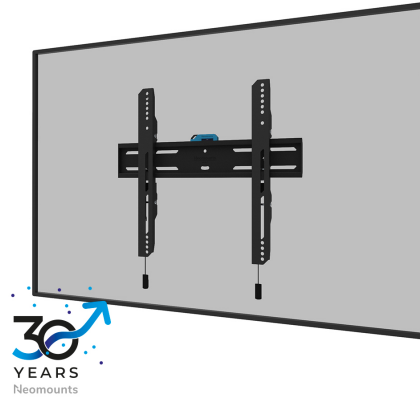

FUNCTIE

| | |
|-------------------|---|
| Type | Vlak |
| Hoogteverstelling | 2 cm |
| Vergrendelbaar | Vergrendelbaar - Inclusief veiligheidsschroef |
| Hoogte | 42,5 cm |
| Breedte | 48,4 cm |
| Diepte | 3,3 cm |
| Verstellingstype | Micro aanpassing |

NEOMOUNTS WL30S-850BL14 TV-BEUGEL WAND 40-75" - VLAK - VERGRENDELBAAR - SNELLE INSTALLATIE

Neomounts

Neomounts LEVEL-850 WL30S-850BL14 Vlakke TV-beugel wand - 40-75" - max 50 kg - VESA 100x100-400x400 - d 3,3 cm - niveaustelling - vergrendelbaar (incl. veiligheidsschroef, excl. slot) - Rapid Install-model incl. montagesjabloon - zwart

De Neomounts WL30S-850BL14 LEVEL is een vlakke wandsteun voor flat screens tot 75" met een maximaal draagvermogen van 50 kg. Voor de perfecte installatie is hoogte- en niveaustelling beschikbaar.

De LEVEL-850 wandsteun heeft een diepte van 3,3 cm en is geschikt voor schermen met VESA gatenpatroon 100x100 tot 400x400mm. De wandsteun kan desgewenst vergrendeld worden met de meegeleverde antidiefstalschroef of met een hangslot (niet meegeleverd).

De WL30S-850BL14 is voorzien van een handig magnetisch pull & release systeem, waarmee je de tv in een oogwenk kunt bevestigen en op een veilige en solide manier kunt vastzetten. Nadien kunnen de pull & release touwtjes eenvoudig weggeborgen worden achter het scherm door de magneet op de steun vast te klikken. Een losse waterpas wordt meegeleverd, evenals een bevestigingssjabloon, om eenvoudige installatie van de steun te garanderen.