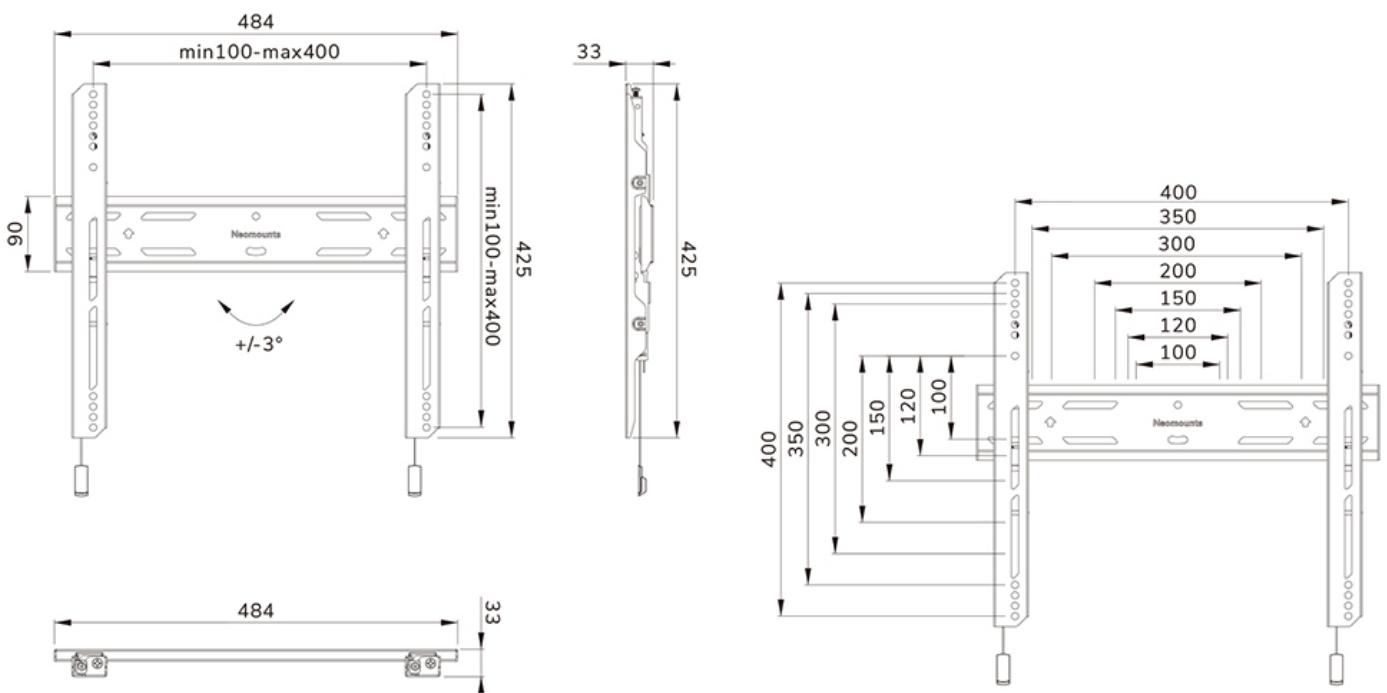

WL30S-850BL14

SPECIFICATIES

ALGEMEEN

| | |
|--------------------|------------|
| Min. beeldformaat* | 40 |
| Max. beeldformaat* | 75 |
| Max. draagvermogen | 50 |
| Schermen | 1 |
| Afstand tot wand | 3,3 cm |
| VESA maximaal | 400x400 mm |
| VESA minimaal | 100x100 mm |

NEOMOUNTS WL30S-850BL14 TV-BEUGEL WAND 40-75" - VLAK - VERGRENDELBAAR - SNELLE INSTALLATIE

Neomounts

Neomounts LEVEL-850 WL30S-850BL14 Vlakke TV-beugel wand - 40-75" - max 50 kg - VESA 100x100-400x400 - d 3,3 cm - niveaustelling - vergrendelbaar (incl. veiligheidsschroef, excl. slot) - Rapid Install-model incl. montagesjabloon - zwart

De Neomounts WL30S-850BL14 LEVEL is een vlakke wandsteun voor flat screens tot 75" met een maximaal draagvermogen van 50 kg. Voor de perfecte installatie is hoogte- en niveaustelling beschikbaar.

De LEVEL-850 wandsteun heeft een diepte van 3,3 cm en is geschikt voor schermen met VESA gatenpatroon 100x100 tot 400x400mm. De wandsteun kan desgewenst vergrendeld worden met de meegeleverde antidiefstalschroef of met een hangslot (niet meegeleverd).

WL30S-850BL14

NEOMOUNTS WL30S-850BL14 TV-BEUGEL WAND
40-75" - VLAK - VERGRENDELBAAR - SNELLE
INSTALLATIE

Neomounts

Measuring unit: mm