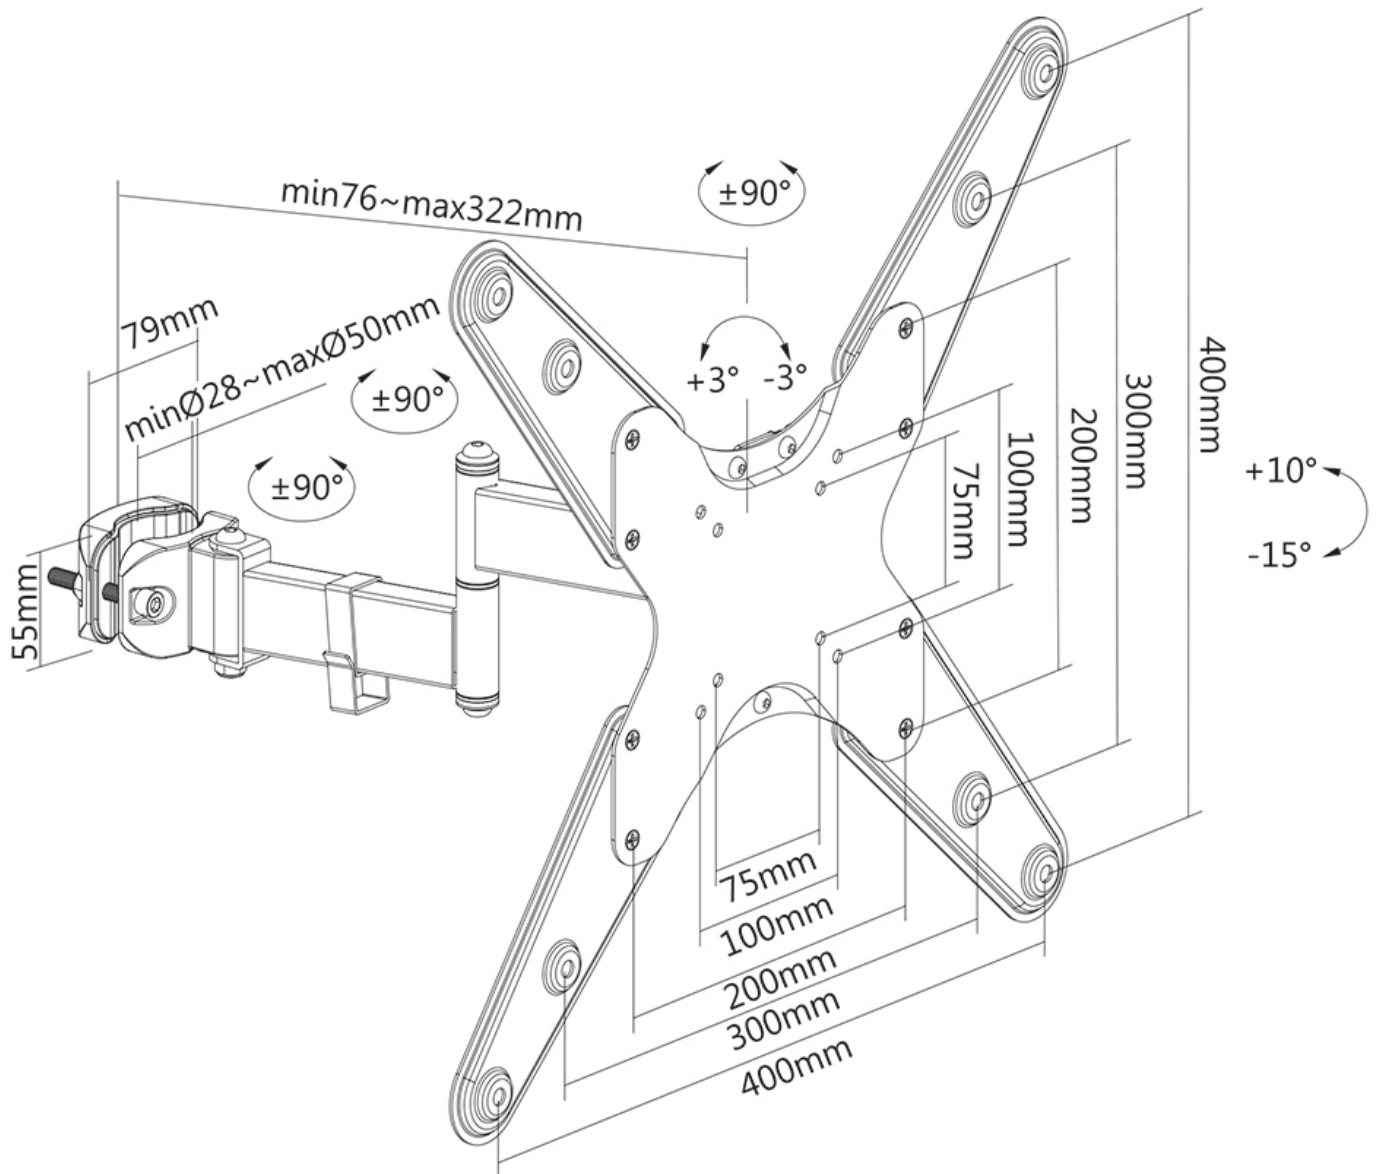

FL40-450BL14

NEOMOUNTS SUPPORTO DA PALO PER TV

Neomounts