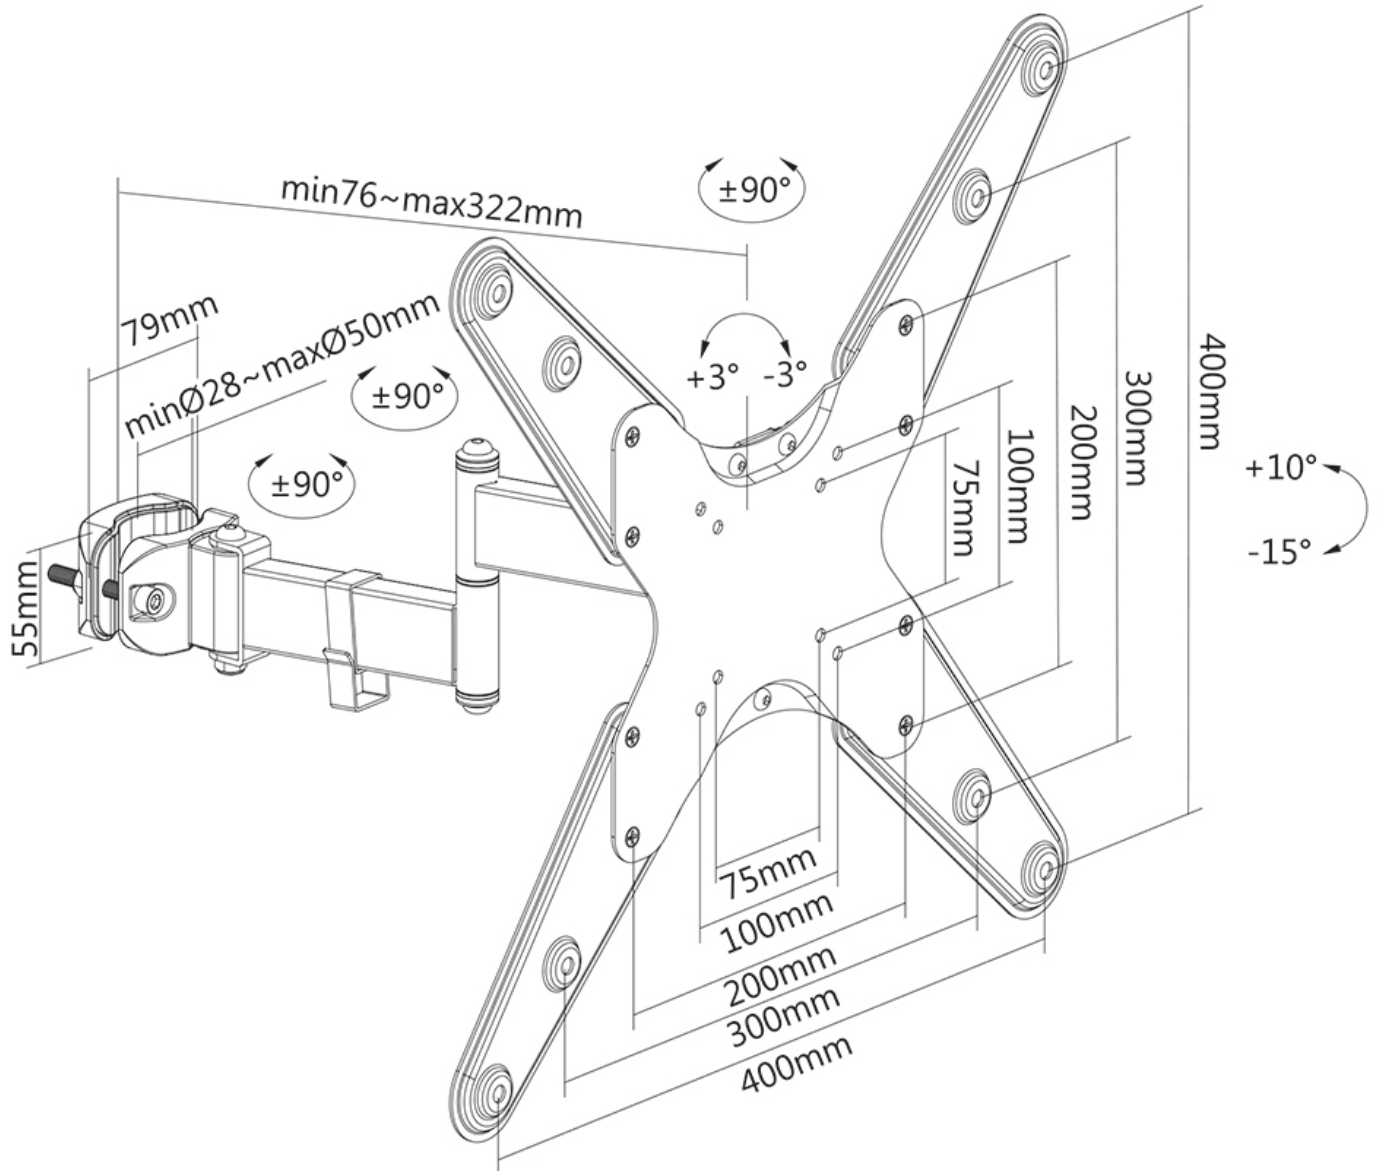

FL40-450BL14

NEOMOUNTS SOPORTE DE POSTE PARA TV

Neomounts