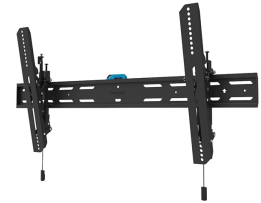

Neomounts

Neomounts WL35S-850BL18 kantelbare wandsteun voor 43-98" schermen - Zwart

De Neomounts WL35S-850BL18 LEVEL is een kantelbare wandsteun voor flat screens tot 98" met een maximaal draagvermogen van 100 kg. Door de veelzijdige kanteltechnologie (12°) creëer je de optimale kijkhoek. Voor de perfecte installatie is hoogte- en niveaustelling beschikbaar.

De LEVEL 850 wandsteun heeft een diepte van 3,5 cm en is geschikt voor schermen met VESA gatenpatroon 100x100 tot 800x400mm. De wandsteun kan desgewenst vergrendeld worden met de meegeleverde antidiefstalschroef of met een hangslot (niet meegeleverd).

De WL35S-850BL18 is voorzien van een handig magnetisch pull & release systeem, waarmee je de tv in een oogwenk kunt bevestigen en op een veilige en solide manier kunt vastzetten. Nadien kunnen de pull & release touwtjes eenvoudig weggeborgen worden achter het scherm door de magneet op de steun vast te klikken. Een losse waterpas wordt meegeleverd, evenals een bevestigingssjabloon, om eenvoudige installatie van de steun te garanderen.