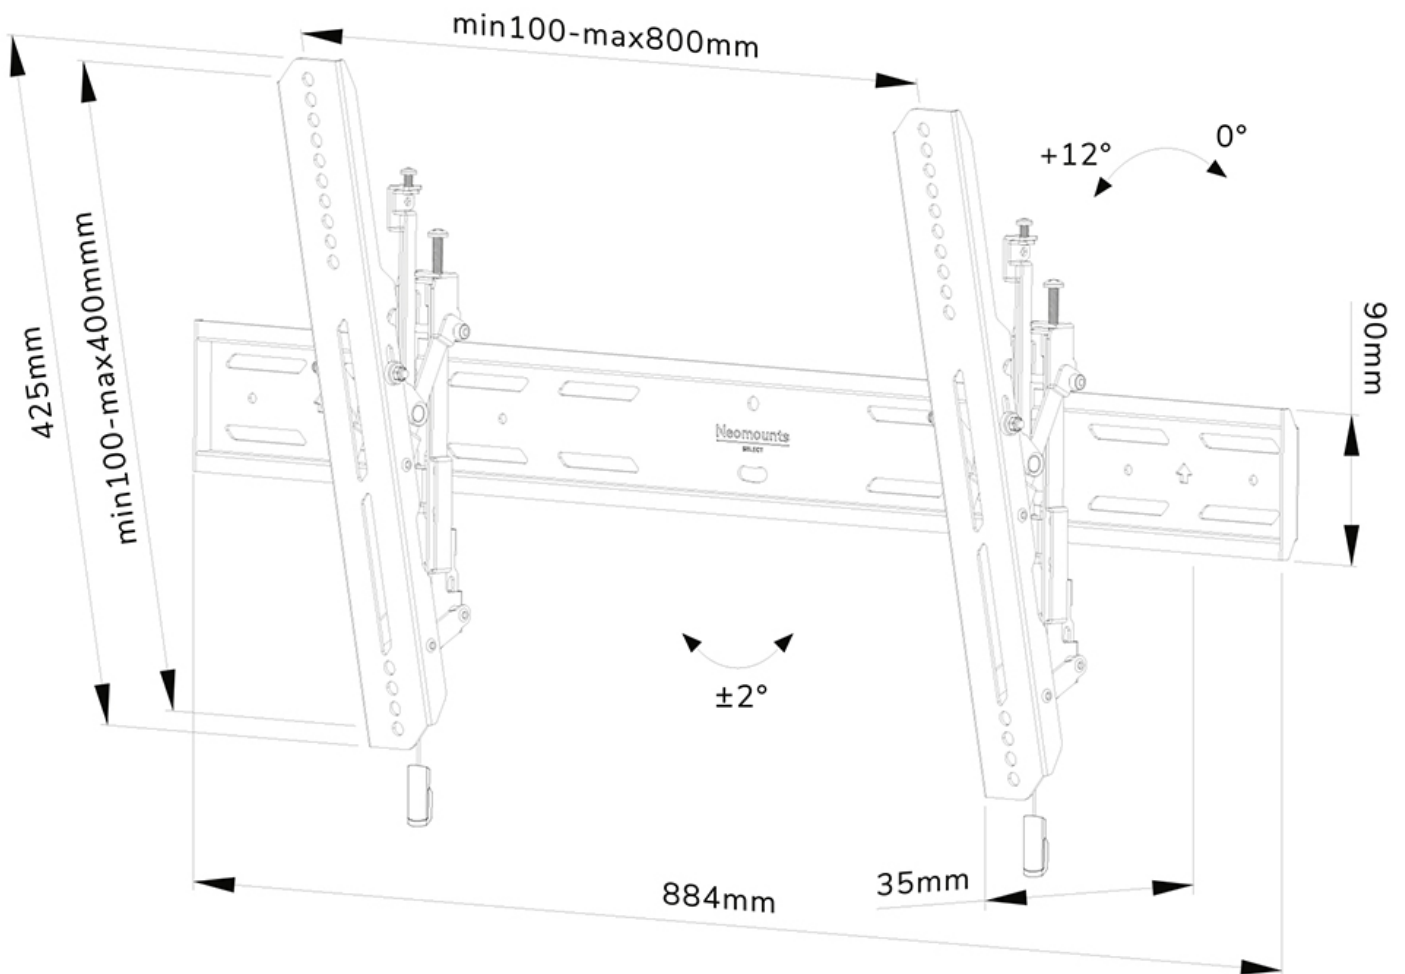

WL35S-850BL18

NEOMOUNTS TV WANDSTEUN

Neomounts