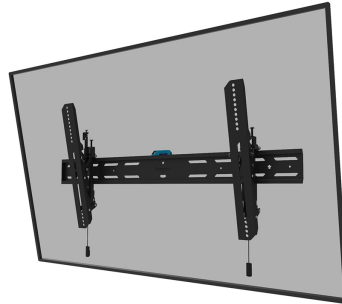

WL35S-850BL18

NEOMOUNTS TV WANDSTEUN

SPECIFICATIES

ALGEMEEN

Min. beeldformaat*	43 inch
Max. beeldformaat*	98 inch
Max. draagvermogen	100 kg (per scherm)
Schermen	1
VESA minimaal	100x100 mm
VESA maximaal	800x400 mm
Afstand tot wand	3,5 cm

FUNCTIONALITEIT

Type	Kantelen
Hoogteverstelling	2 cm
Vergrendelbaar	Vergrendelbaar - Inclusief veiligheidsschroef
Kantelen (graden)	12°
Hoogte	42,5 cm
Breedte	88,4 cm
Diepte	3,5 cm
Verstellingstype	Micro aanpassing

INFORMATIE

Kleur	Zwart
Hoofdmateriaal	Staal
Garantie	5 jaar
EAN code	8717371448899

*NB. De vermelde inch-maten zijn slechts een indicatie, gecombineerd met het gewicht en de VESA-maten. Het maximale gewicht en de VESA-maat zijn absolute beperkingen voor de producten en dienen niet te worden overschreden.

Neomounts