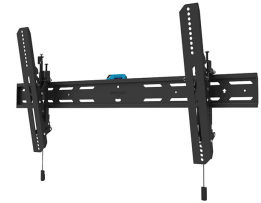

Neomounts

Neomounts WL35S-850BL18 kantelbare wandsteun voor 43-86" schermen - Zwart

De Neomounts WL35S-850BL18 LEVEL is een kantelbare wandsteun voor flat screens tot 86" met een maximaal draagvermogen van 60 kg. Door de veelzijdige kanteltechnologie (12°) creëer je de optimale kijkhoek. Voor de perfecte installatie is hoogte- en niveaustelling beschikbaar.

De LEVEL-850 wandsteun heeft een diepte van 3,5 cm en is geschikt voor schermen met VESA gatenpatroon 100x100 tot 800x400mm. De wandsteun kan desgewenst vergrendeld worden met de meegeleverde antidiefstalschroef of met een hangslot (niet meegeleverd).

De WL35S-850BL18 is voorzien van een handig magnetisch pull & release systeem, waarmee je de tv in een oogwenk kunt bevestigen en op een veilige en solide manier kunt vastzetten. Nadien kunnen de pull & release touwtjes eenvoudig weggeborgen worden achter het scherm door de magneet op de steun vast te klikken. Een losse waterpas wordt meegeleverd, evenals een bevestigingssjabloon, om eenvoudige installatie van de steun te garanderen.