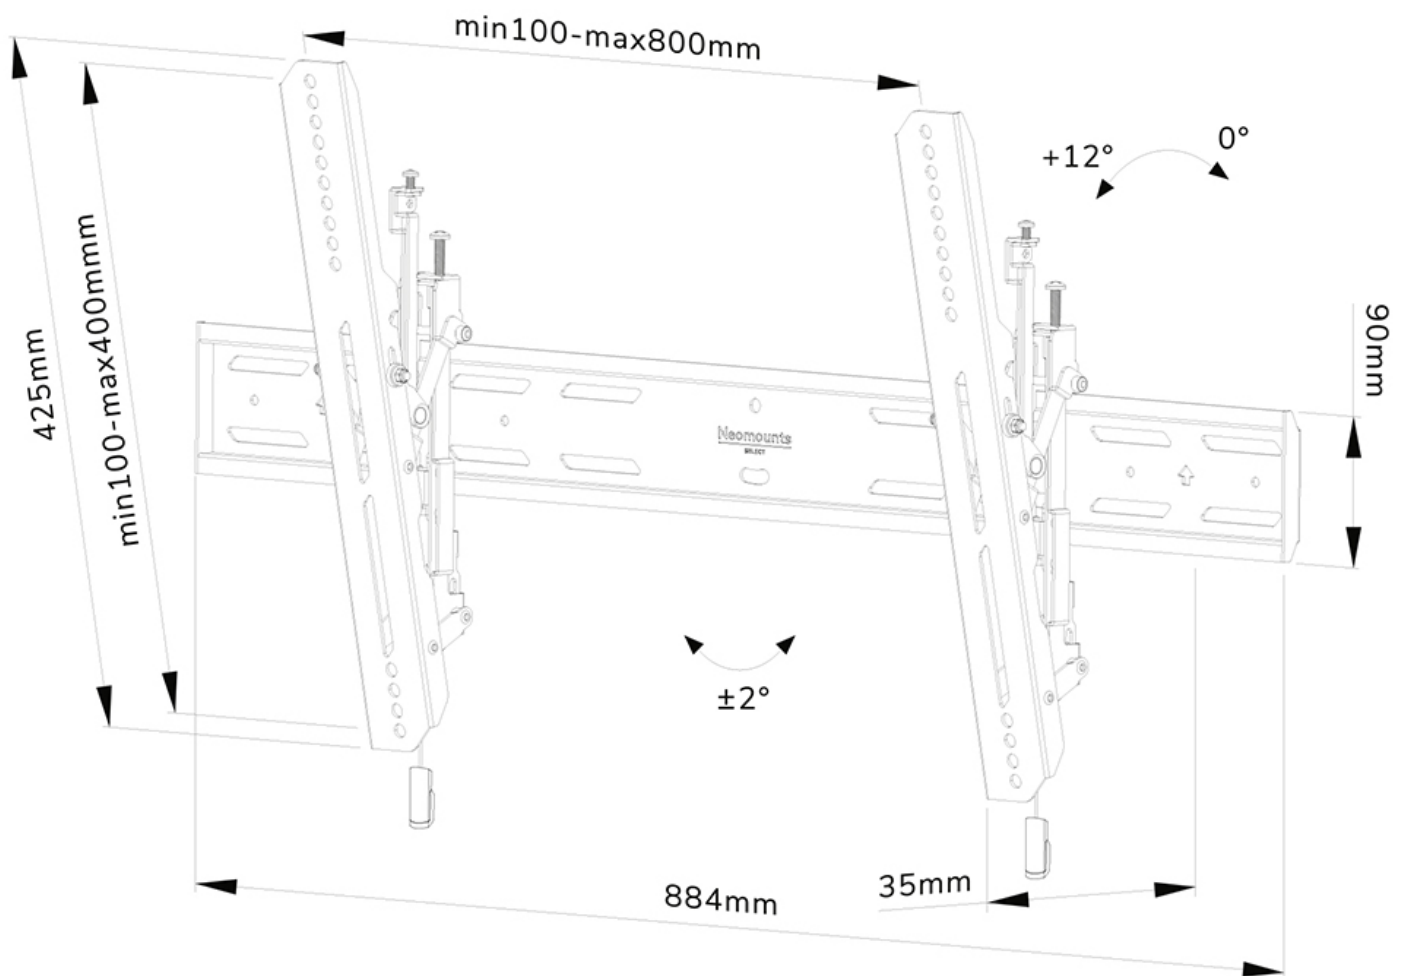

WL35S-850BL18

NEOMOUNTS TV WANDSTEUN

Neomounts