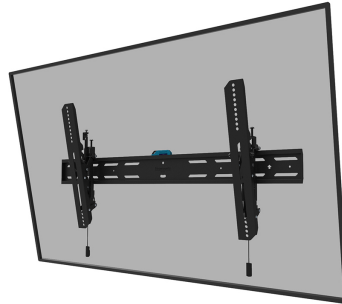

WL35S-850BL18

NEOMOUNTS TV WANDSTEUN

SPECIFICATIES

ALGEMEEN

Min. beeldformaat*	43 inch
Max. beeldformaat*	86 inch
Max. draagvermogen	60 kg (per scherm)
Schermen	1
VESA minimaal	100x100 mm
VESA maximaal	800x400 mm
Afstand tot wand	3,5 cm

FUNCTIONALITEIT

Type	Kantelen
Hoogteverstelling	2 cm
Vergrendelbaar	Vergrendelbaar - Inclusief veiligheidsschroef
Kantelen (graden)	12°
Hoogte	42,5 cm
Breedte	88,4 cm
Diepte	3,5 cm
Verstellingstype	Micro aanpassing

INFORMATIE

Kleur	Zwart
Hoofdmateriaal	Staal
Garantie	5 jaar
EAN code	8717371448899

*NB. De vermelde inch-maten zijn slechts een indicatie, gecombineerd met het gewicht en de VESA-maten. Het maximale gewicht en de VESA-maat zijn absolute beperkingen voor de producten en dienen niet te worden overschreden.

Neomounts