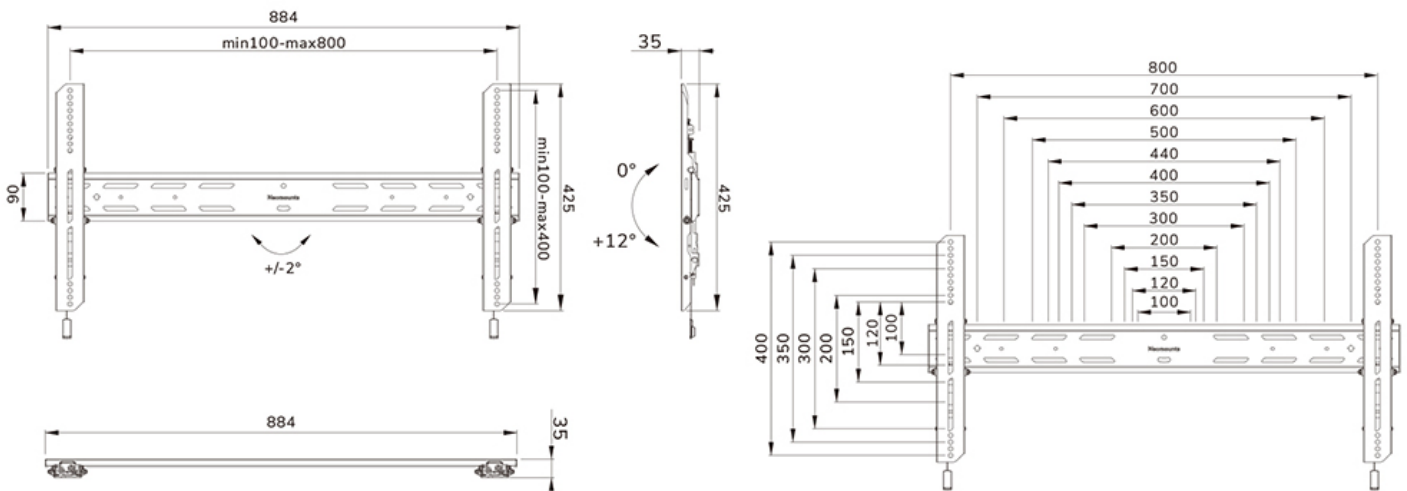

WL35S-850BL18

NEOMOUNTS WL35S-850BL18 TV-BEUGEL WAND
43-86" - KANTELBAAR - VERGRENDELBAAR -
SNELLE INSTALLATIE

Neomounts

Measuring unit: mm