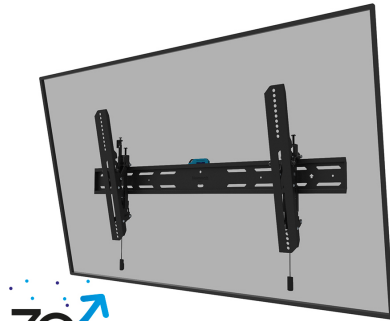

WL35S-850BL18

SPECIFICATIES

ALGEMEEN

Min. beeldformaat*	43
Max. beeldformaat*	86
Max. draagvermogen	60
Schermen	1
Afstand tot wand	3,5 cm
VESA maximaal	800x400 mm
VESA minimaal	100x100 mm

FUNCTIE

Type	
Hoogteverstelling	2 cm
Vergrendelbaar	Vergrendelbaar - Inclusief veiligheidsschroef
Kantelen (graden)	12°
Hoogte	42,5 cm
Breedte	88,4 cm
Diepte	3,5 cm
Verstellingstype	Micro aanpassing

NEOMOUNTS WL35S-850BL18 TV-BEUGEL WAND 43-86" - KANTELBAAR - VERGRENDELBAAR - SNELLE INSTALLATIE

Neomounts

Neomounts LEVEL-850 WL35S-850BL18 Kantelbare TV-beugel wand - 43-86" - max 60 kg - VESA 100x100-800x400 - d 3,5 cm - niveaustelling - vergrendelbaar (incl. veiligheidsschroef, excl. slot) - Rapid Install-model incl. montagesjabloon - zwart

De Neomounts WL35S-850BL18 LEVEL is een kantelbare wandsteun voor flat screens tot 86" met een maximaal draagvermogen van 60 kg. Door de veelzijdige kanteltechnologie (12°) creëer je de optimale kijkhoek. Voor de perfecte installatie is hoogte- en niveaustelling beschikbaar.

De LEVEL-850 wandsteun heeft een diepte van 3,5 cm en is geschikt voor schermen met VESA gatenpatroon 100x100 tot 800x400mm. De wandsteun kan desgewenst vergrendeld worden met de meegeleverde antidiefstalschroef of met een hangslot (niet meegeleverd).