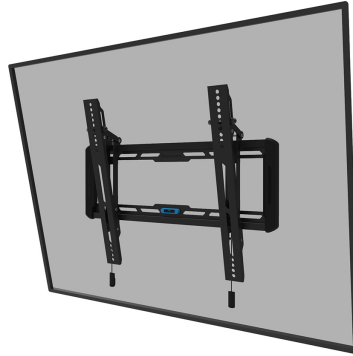

WL35-550BL14

NEOMOUNTS TV WANDSTEUN

SPECIFICATIES

ALGEMEEN

Min. beeldformaat*	32 inch
Max. beeldformaat*	75 inch
Max. draagvermogen	50 kg (per scherm)
Schermen	1
VESA minimaal	100x100 mm
VESA maximaal	400x400 mm
Afstand tot wand	3,3 cm

FUNCTIONALITEIT

Type	Kantelen
Vergrendelbaar	Niet vergrendelbaar
Kantelen (graden)	12°
Hoogte	42,5 cm
Breedte	53,5 cm
Diepte	3,3 cm
Verstellingstype	Manueel

INFORMATIE

Kleur	Zwart
Hoofdmateriaal	Staal
Garantie	5 jaar
EAN code	8717371448707

Neomounts

Neomounts

Neomounts WL35-550BL14 kantelbare wandsteun voor 32-75" schermen - Zwart

De Neomounts WL35-550BL14 LEVEL is een kantelbare wandsteun voor flat screens tot 75" met een maximaal draagvermogen van 50 kg. Door de veelzijdige kanteltechnologie (12°) creëer je de optimale kijkhoek.

De LEVEL-550 wandsteun heeft een diepte van 3,3 cm en is geschikt voor schermen met VESA gatenpatroon 100x100 tot 400x400 mm.

De WL35-550BL14 is voorzien van een handig magnetisch pull & release systeem, waarmee je de tv in een oogwenk kunt bevestigen en op een veilige en solide manier kunt vastzetten. Nadien kunnen de pull & release touwtjes eenvoudig weggeborgen worden achter het scherm door de magneet op de steun vast te klikken. De geïntegreerde waterpas zorgt voor een eenvoudige installatie van de steun.