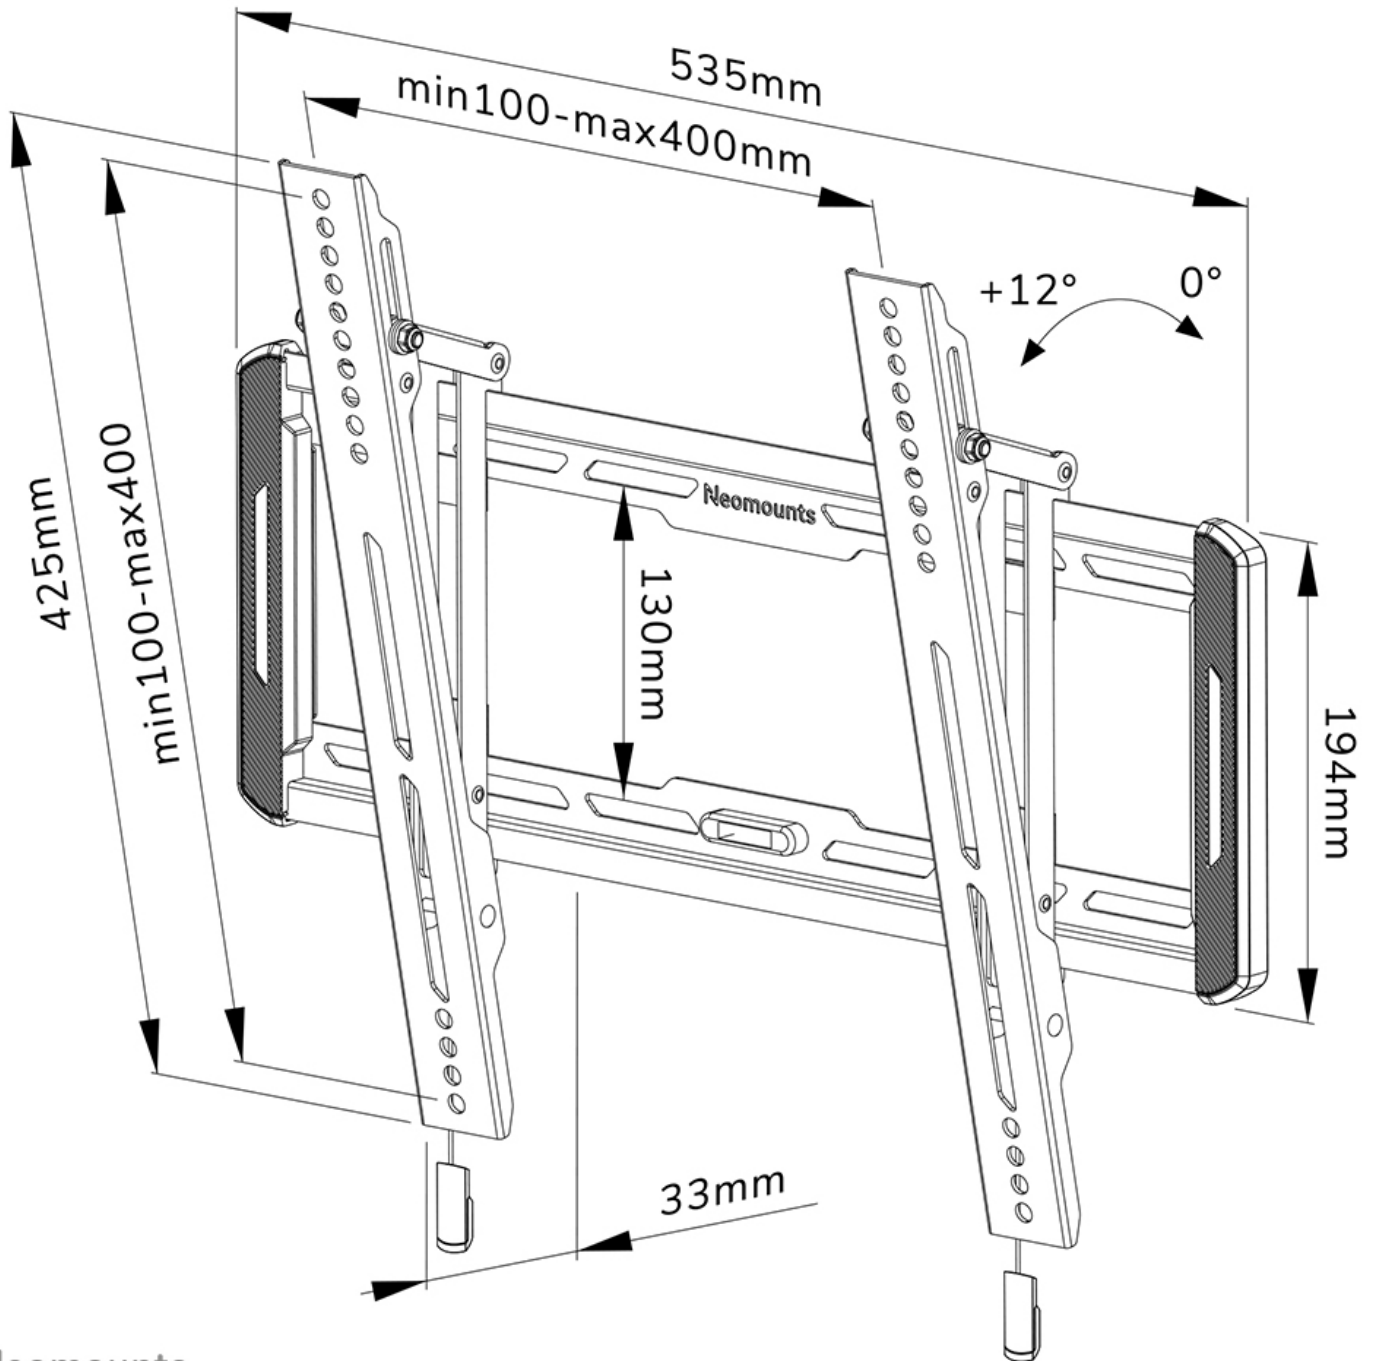

WL35-550BL14

NEOMOUNTS TV WANDSTEUN

Neomounts