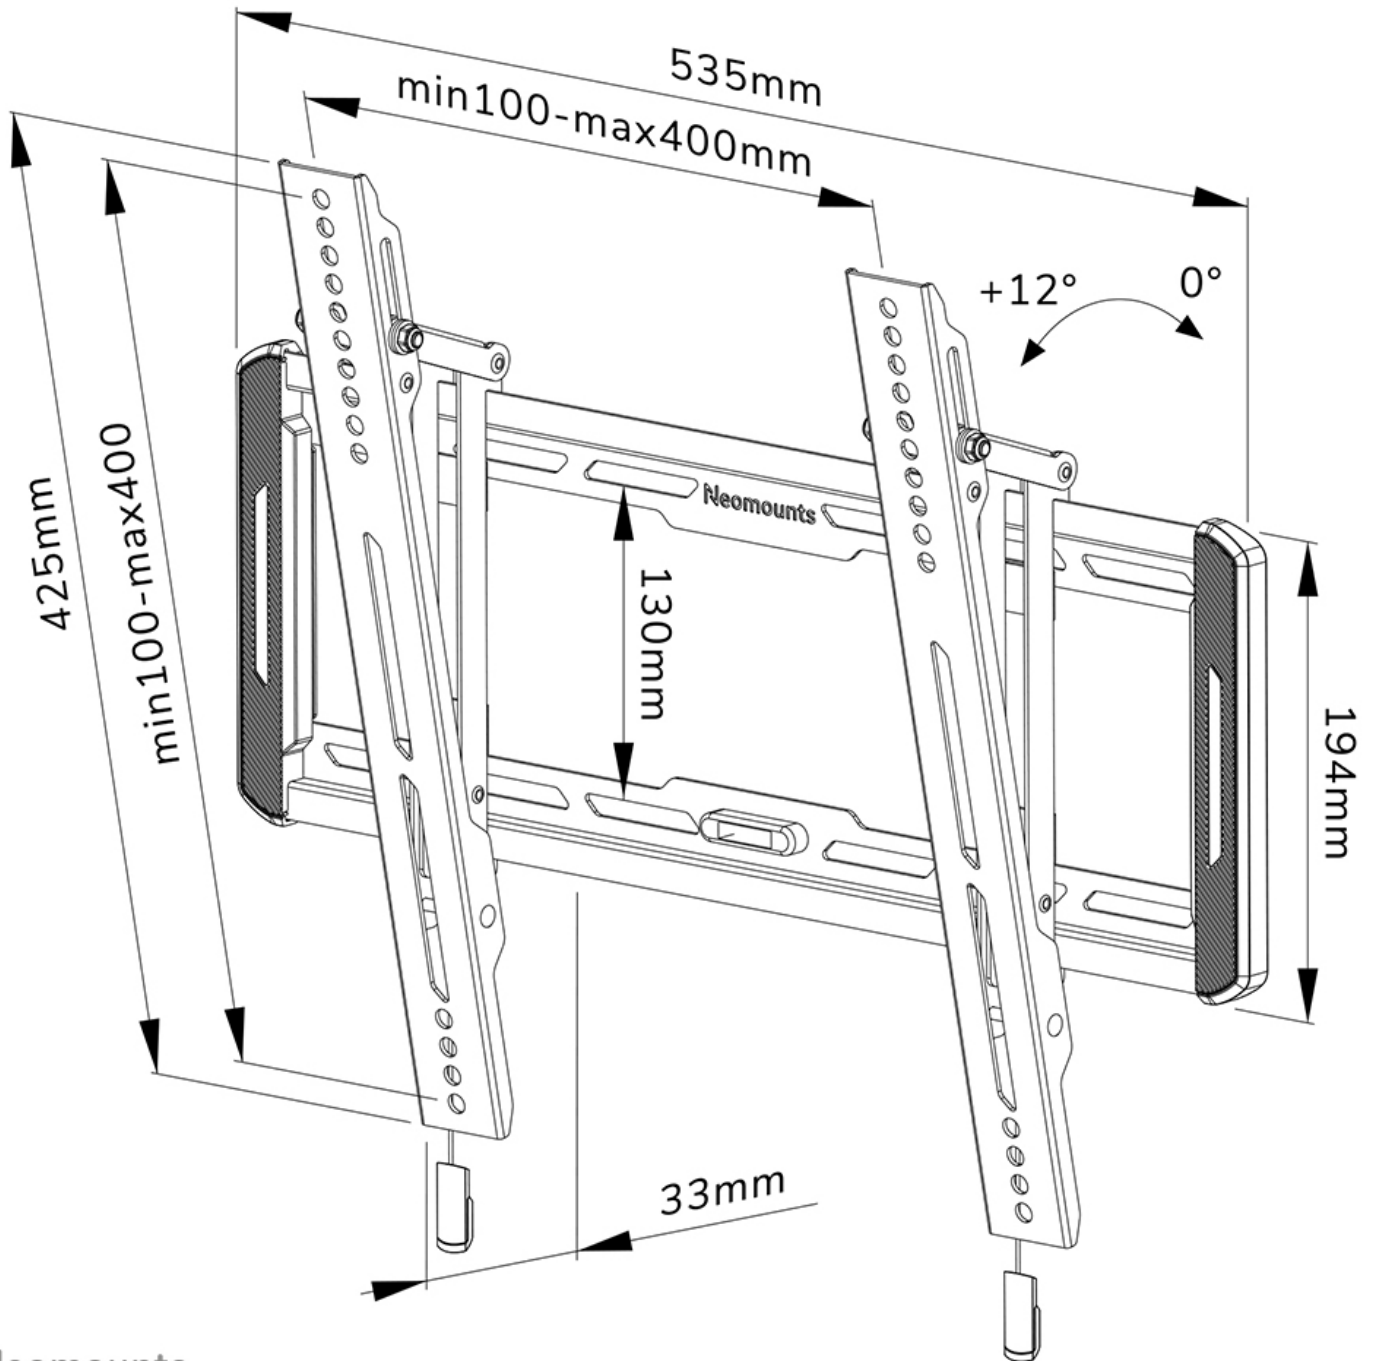

WL35-550BL14

NEOMOUNTS SUPPORTO A PARETE PER TV

Neomounts