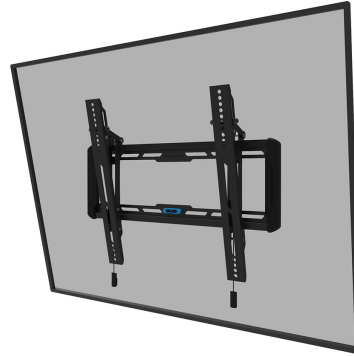

WL35-550BL14

NEOMOUNTS SUPPORTO A PARETE PER TV

SPECIFICAZIONI

GENERALE

Dim. min. schermo*	32 inch
Dim. max. schermo*	75 inch
Peso massimo	50 kg (per schermo)
Schermi	1
Minimo VESA	100x100 mm
Massimo VESA	400x400 mm
Distanza dalla parete	3,3 cm

FUNZIONALITÀ

Tipologia	Inclinazione
Chiudibile	NON chiudibile
Inclinazione (gradi)	12°
Altezza	42,5 cm
Larghezza	53,5 cm
Profondità	3,3 cm
Tipo di regolazione	Manuale

INFORMAZIONI

Colore	Nero
Materiale principale	Acciaio
Garanzia	5 anni
EAN code	8717371448707

Neomounts

Neomounts

Neomounts WL35-550BL14 supporto a parete inclinabile per schermi 32-75" - Nero

Il Neomounts WL35-550BL14 LEVEL è un supporto da parete inclinabile per schermi piatti fino a 75" con un peso massimo consigliato di 50 kg. La versatile tecnologia di inclinazione (12°) consente di creare l'angolo di visione ottimale.

Il LEVEL-550 supporto da parete ha una profondità di 3,3 cm ed è adatto per schermi con fori VESA da 100x100 a 400x400 mm.

Il WL35-550BL14 è dotato di un sistema intelligente magnetico pull & release, che consente di fissare la TV in un batter d'occhio ed in modo sicuro e solido. Successivamente, le cinghie di trazione/ rilascio possono essere facilmente nascoste dietro lo schermo facendo clic sul magnete sul supporto. La livella a bolla integrata assicura una facile installazione del supporto.