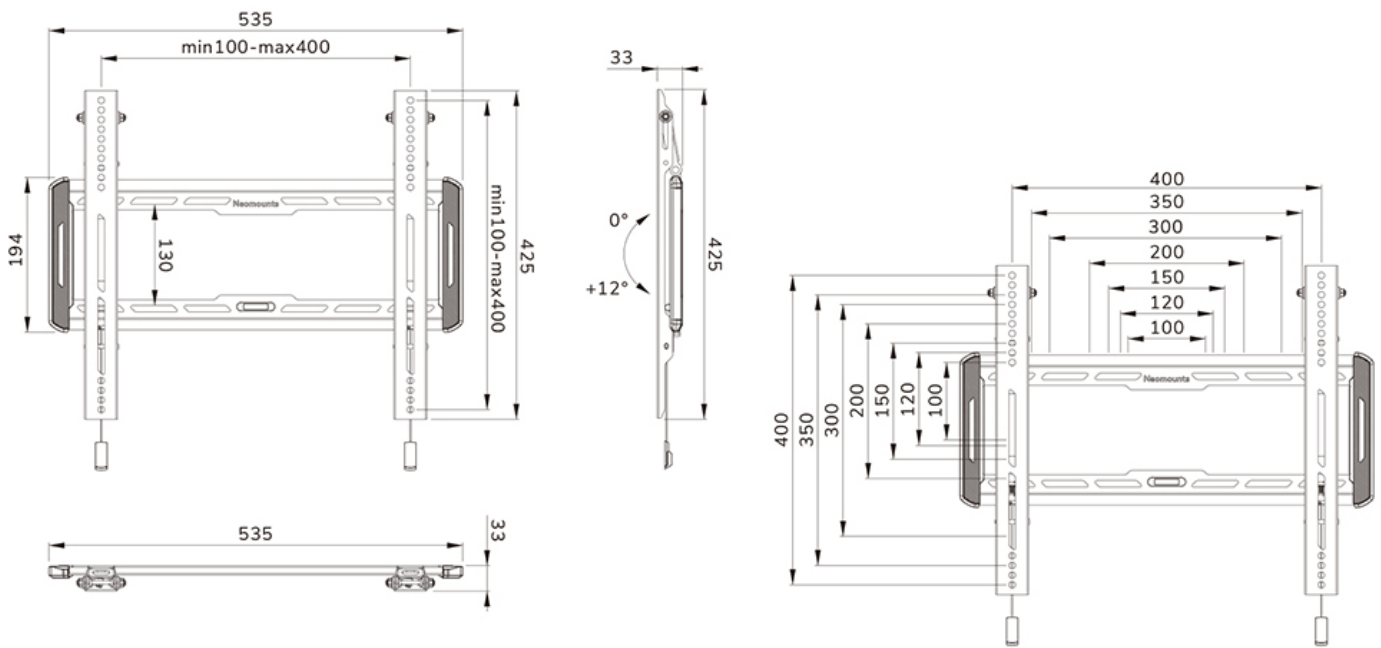

#### FUNCTIE

Type	
Vergrendelbaar	Niet vergrendelbaar
Kantelen (graden)	12°
Hoogte	42,5 cm
Breedte	53,5 cm
Diepte	3,3 cm
Verstellingstype	Manueel

### Neomounts LEVEL-550 WL35-550BL14 Kantelbare TV-beugel wand - 40-75" - max 50 kg - VESA 100x100-400x400 - d 3,3 cm - Easy Install-model - zwart

De Neomounts WL35-550BL14 LEVEL is een kantelbare wandsteun voor flat screens tot 75" met een maximaal draagvermogen van 50 kg. Door de veelzijdige kanteltechnologie (12°) creëer je de optimale kijkhoek.

De LEVEL-550 wandsteun heeft een diepte van 3,3 cm en is geschikt voor schermen met VESA gatenpatroon 100x100 tot 400x400 mm.

De WL35-550BL14 is voorzien van een handig magnetisch pull & release systeem, waarmee je de tv in een oogwenk kunt bevestigen en op een veilige en solide manier kunt vastzetten. Nadien kunnen de pull & release touwtjes eenvoudig weggeborgen worden achter het scherm door de magneet op de steun vast te klikken. De geïntegreerde waterpas zorgt voor een eenvoudige installatie van de steun.

WL35-550BL14

NEOMOUNTS WL35-550BL14 TV-BEUGEL WAND  
40-75" - KANTELBAAR - EASY INSTALL

Neomounts

Measuring unit: mm