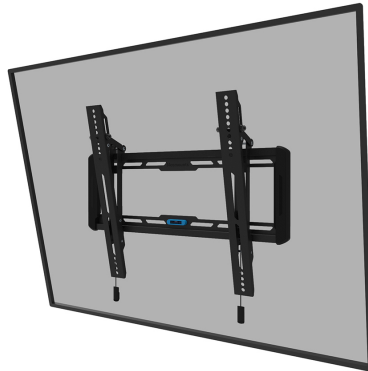

WL35-550BL14

NEOMOUNTS WL35-550BL14 TV-BEUGEL WAND 40-75" - KANTELBAAR - EASY INSTALL

SPECIFICATIES

ALGEMEEN

Min. beeldformaat*	40
Max. beeldformaat*	75
Max. draagvermogen	50
Schermen	1
Afstand tot wand	3,3 cm
VESA maximaal	400x400 mm
VESA minimaal	100x100 mm

FUNCTIE

Type	
Vergrendelbaar	Niet vergrendelbaar
Kantelen (graden)	12°
Hoogte	42,5 cm
Breedte	53,5 cm
Diepte	3,3 cm
Verstellingstype	Manueel

INFORMATIE

Serie	LEVEL 550
Kleur	
Hoofdmateriaal	Staal
Garantie	5 jaar

*NB. De vermelde inch-maten zijn slechts een indicatie, gecombineerd met het gewicht en de VESA-maten. Het maximale gewicht en de VESA-maat zijn absolute beperkingen voor de producten en dienen niet te worden overschreden.

Neomounts

Neomounts

Neomounts LEVEL-550 WL35-550BL14 Kantelbare TV-beugel wand - 40-75" - max 50 kg - VESA 100x100-400x400 - d 3,3 cm - Easy Install-model - zwart

De Neomounts WL35-550BL14 LEVEL is een kantelbare wandsteun voor flat screens tot 75" met een maximaal draagvermogen van 50 kg. Door de veelzijdige kanteltechnologie (12°) creëer je de optimale kijkhoek.

De LEVEL-550 wandsteun heeft een diepte van 3,3 cm en is geschikt voor schermen met VESA gatenpatroon 100x100 tot 400x400 mm.

De WL35-550BL14 is voorzien van een handig magnetisch pull & release systeem, waarmee je de tv in een oogwenk kunt bevestigen en op een veilige en solide manier kunt vastzetten. Nadien kunnen de pull & release touwtjes eenvoudig weggeborgen worden achter het scherm door de magneet op de steun vast te klikken. De geïntegreerde waterpas zorgt voor een eenvoudige installatie van de steun.