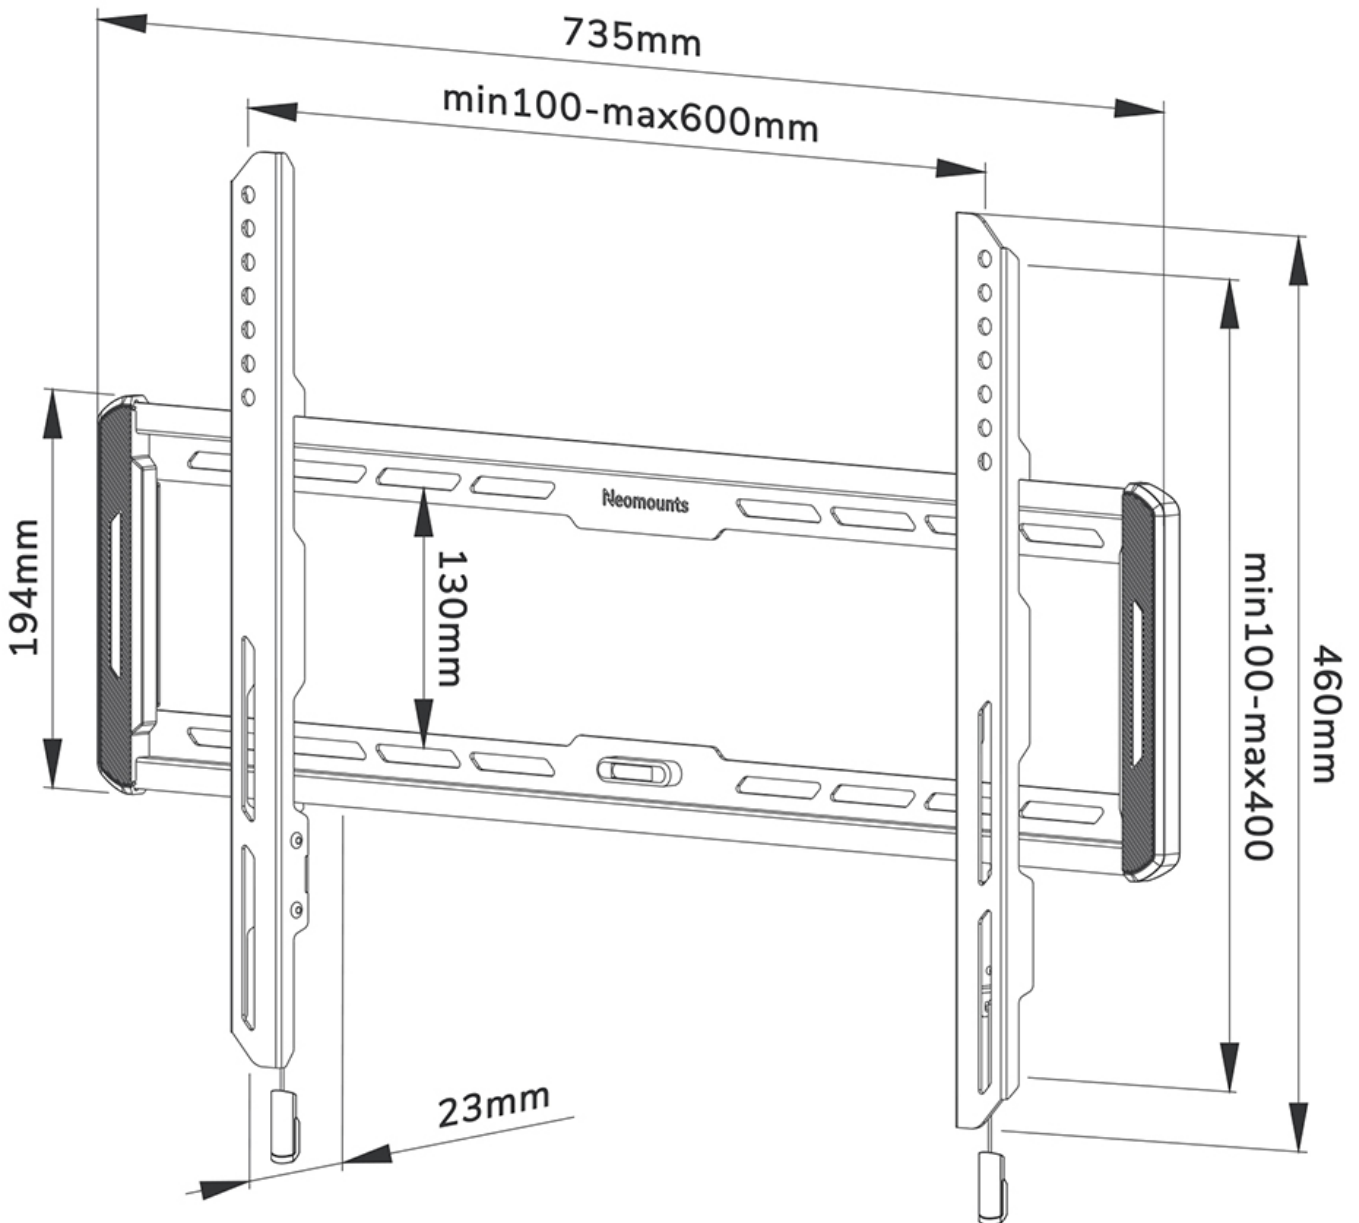

WL30-550BL16

NEOMOUNTS SOPORTE DE PARED PARA TV

Neomounts