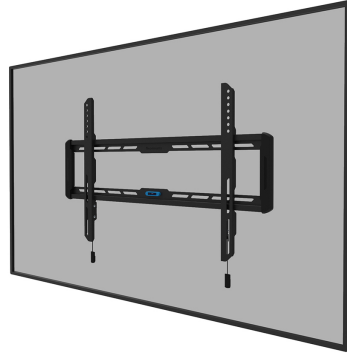

WL30-550BL16

NEOMOUNTS SOPORTE DE PARED PARA TV

ESPECIFICACIONES

GENERAL

Tamaño mín. pantalla*	40 inch
Tamaño máx. pantalla*	75 inch
Peso máximo	70 kg (por pantalla)
Pantallas	1
VESA mínimo	100x100 mm
VESA máximo	600x400 mm
Distancia a la pared	2,3 cm

FUNCIONALIDAD

Tipo	Fijo
Altura	46 cm
Ancho	73,5 cm
Profundidad	2,3 cm

INFORMACIÓN

Color	Negro
Material principal	Acero
Garantía	5 años
EAN code	8717371448653

*Nota: Los tamaños en pulgadas indicados son sólo una indicación, combinados con el peso y los tamaños VESA. El peso máximo y el tamaño VESA son restricciones absolutas para los productos y no deben superarse.

Neomounts

Neomounts

Neomounts WL30-550BL16 soporte de pared fijo para pantallas de 40-75" - Negro

El Neomounts WL30-550BL16 es un soporte de pared fijo para pantallas planas de hasta 75" con una capacidad máxima de peso de 70 kg.

El WL30-550BL16 es ultraplano con una profundidad de 2,3 cm y es adecuado para pantallas que cumplen con el patrón de agujeros VESA de 100x100 a 600x400 mm.

El soporte cuenta con un ingenioso sistema magnético de extracción y liberación, que permite colocar el televisor en un abrir y cerrar de ojos y fijarlo de forma segura y sólida. Después, las correas de tracción y liberación se pueden ocultar fácilmente detrás de la pantalla haciendo clic en el imán del soporte. El nivel de burbuja integrado asegura una fácil instalación del soporte.