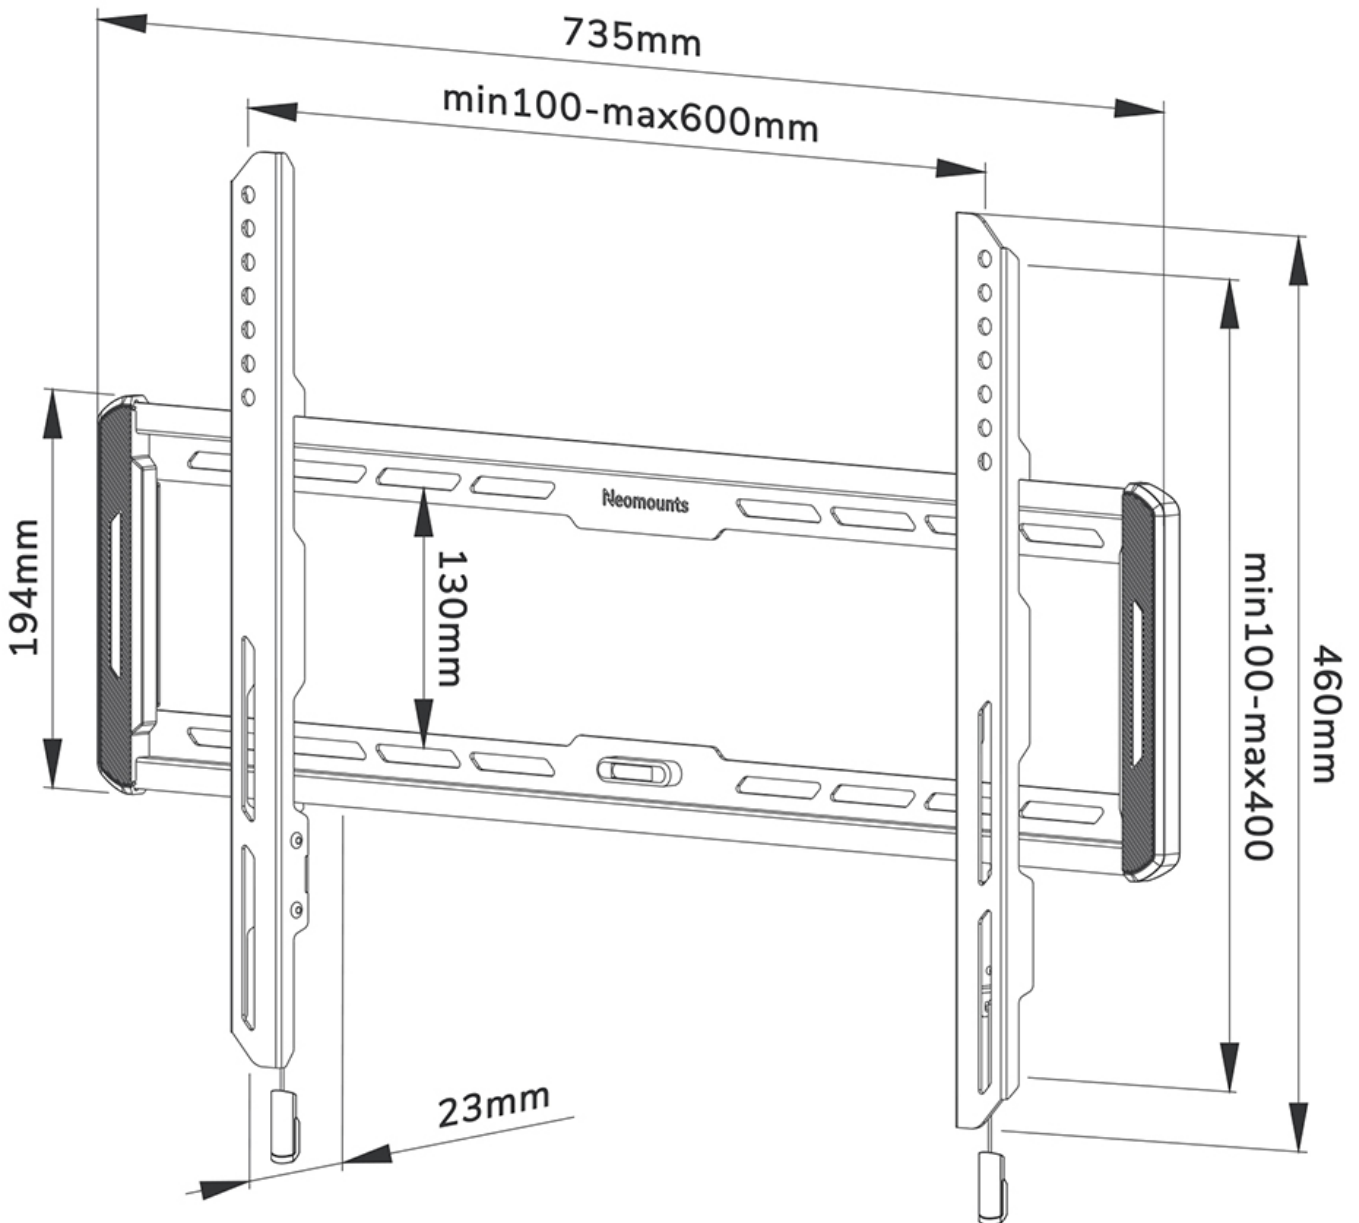

WL30-550BL16

NEOMOUNTS TV-WANDHALTERUNG

Neomounts